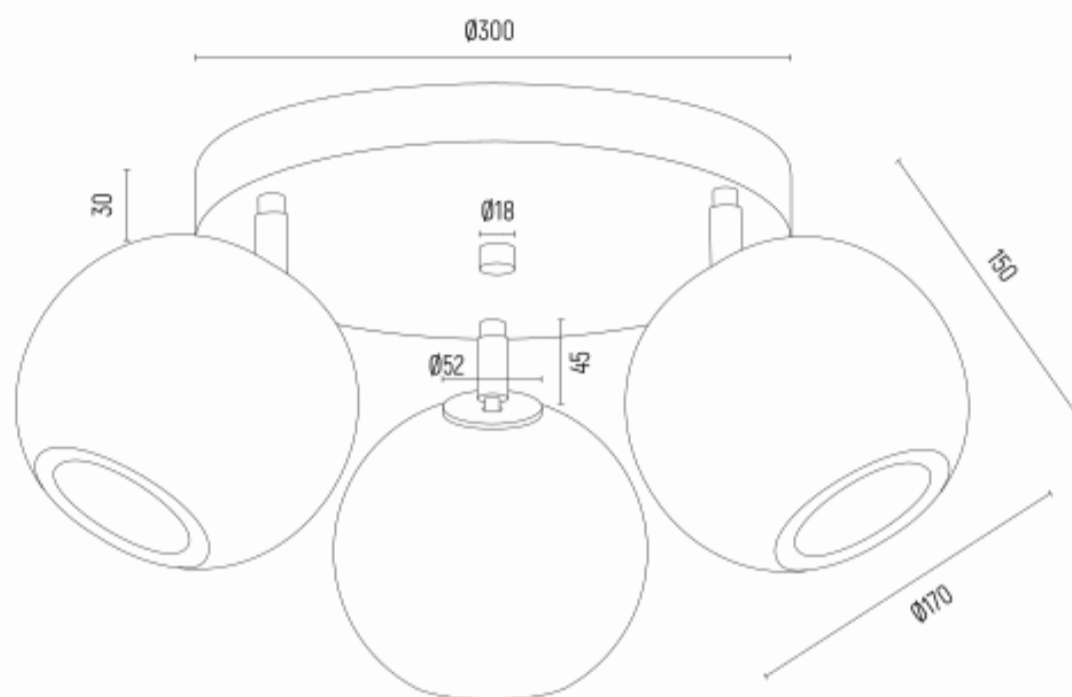

PARULA 6263

Kod produktu: 6263

EAN:5902553232875

Wysokość: max 220 (min. 190)mm

Szerokość: max 560 (min. 390)mm

Głębokość: max 560 (min. 390)mm

Źródło światła: E14 (nie zawiera źródła światła) / 230V

Rodzaj oprawy: plafon 3 pl., koło

Moc oprawy: 3 x 7W (max)

Norma: IP20

Materiał wykonania: drewno, stal lakierowana

Kolor: jasny brąz, beż

Waga netto (kg): 1,2

P.P.H. ARGON, ul. Szkolna 258, 42-261 Starcza,

NIP: 5731629761, **tel.** +48 504 437 619, biuro@argon-lampy.pl, www.argon-lampy.pl