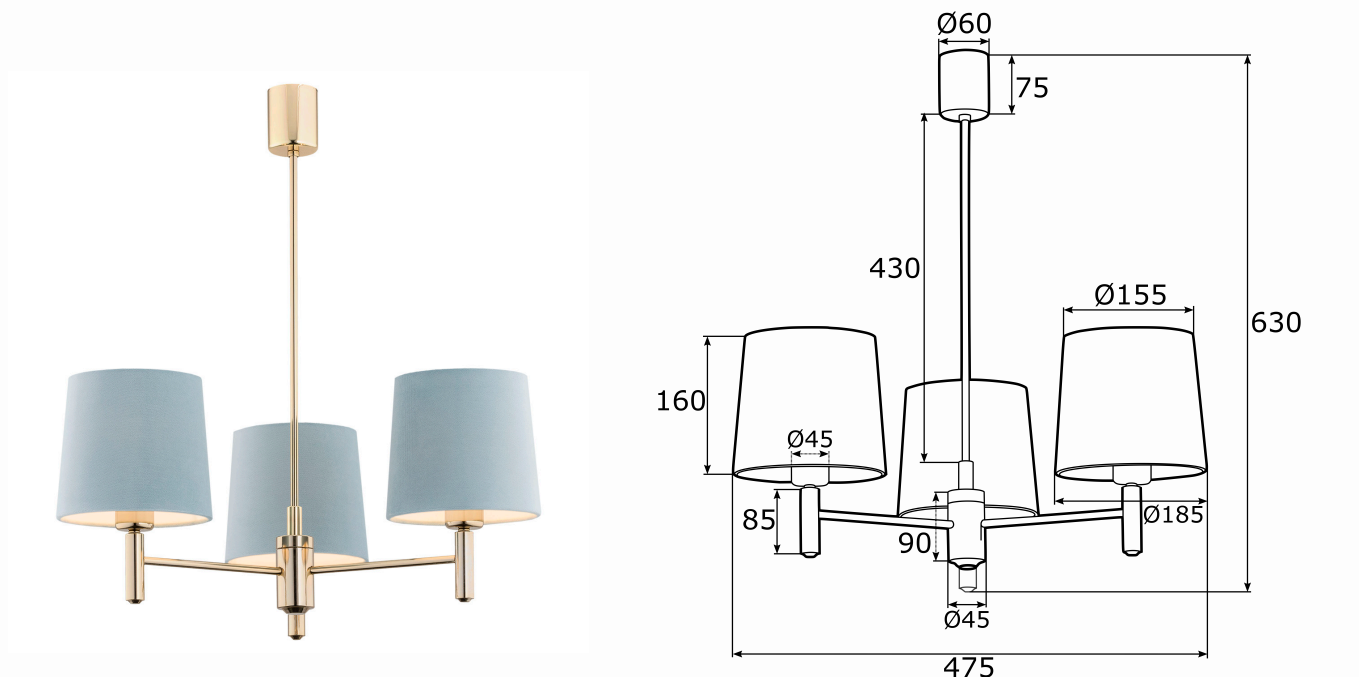

PONTE 1484

Kod produktu: 1484

EAN:5902553213034

Wysoko??: 630mm

Szeroko??: 475mm

G??boko??: 475mm

?ród?o ?wiatla: E27 (nie zawiera ?ród?a ?wiat?a) / 230V

Rodzaj oprawy: ?yrandol 3 p?.

Moc oprawy: 3 x 15W (max)

Norma: IP20

Materia? wykonania: aba?ur welur, stal mosi?dzowana

Kolor: b??kit, ciemny mosi?dz

Waga netto (kg): 2,6

P.P.H. ARGON, ul. Szkolna 258, 42-261 Starcza,

NIP: 5731629761, **tel.** +48 504 437 619, biuro@argon-lampy.pl, www.argon-lampy.pl