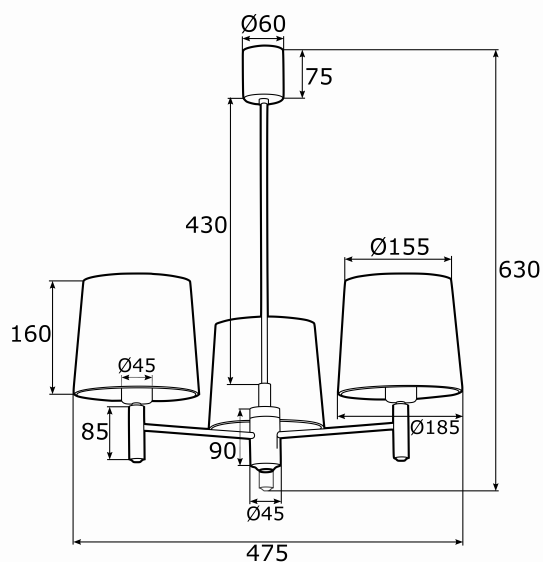

PONTE 1485

Kod produktu: 1485

EAN: 5902553213041

Wysokość: 630 mm

Szerokość: 475 mm

Głębokość: 475 mm

Źródło światła: E27 (nie zawiera źródła światła) / 230V

Rodzaj oprawy: żyrandol 3 pł.

Moc oprawy: 3 x 15W (max)

Norma: IP20

Materiał wykonania: abażur welur, stal mosiądzowana

Kolor: granat, ciemny mosiądz

Waga netto (kg): 2,6

NIP: 5731629761, **tel.** +48 504 437 619, biuro@argon-lampy.pl, www.argon-lampy.pl

Na zdjęciach pokazane jest poglądowe przedstawienie produktów oraz kolorów. ARGON zastrzega sobie prawo do zmiany przedstawionych materiałów i parametrów technicznych produktów. Rzeczywiste dane mogą nieznacznie różnić się ze względu na proces produkcyjny. Podane wymiary oraz informacje techniczne mają charakter informacyjny.