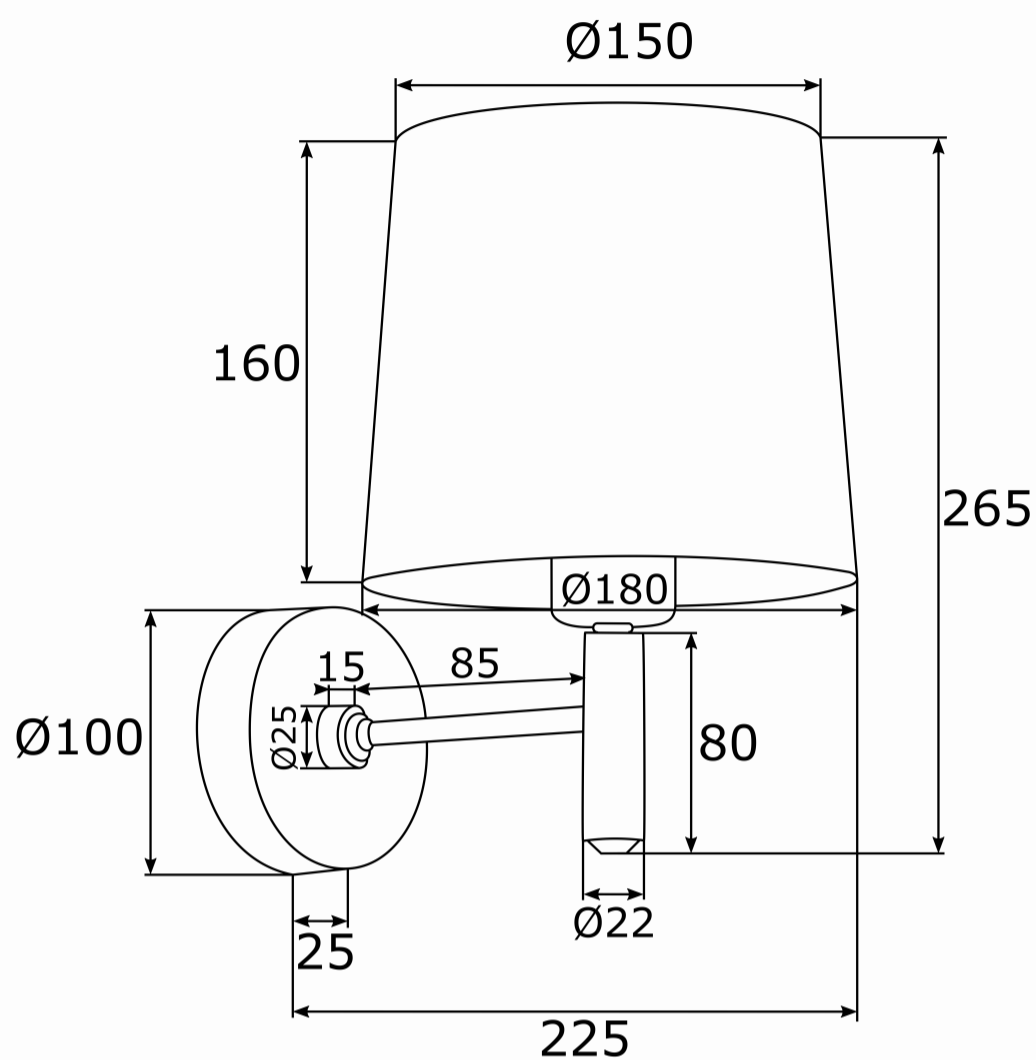

PONTE 4347

Product code 4347

EAN:5902553213751

Height 265mm

Width 180mm

Depth 225mm

Light source: E27 (nie zawiera źródła światła) / 230V

Type: kinkiet 1 pł.

Max Power: 1 x 15W (max)

Standard IP: IP20

Materiał: abażur welur, stal mosiądzowana

Color: błękit, ciemny mosiądz

Weight netto (kg): 0,8

P.P.H. ARGON, ul. Szkolna 258, 42-261 Starcza,

NIP: 5731629761, **tel.** +48 504 437 619, biuro@argon-lampy.pl, www.argon-lampy.pl