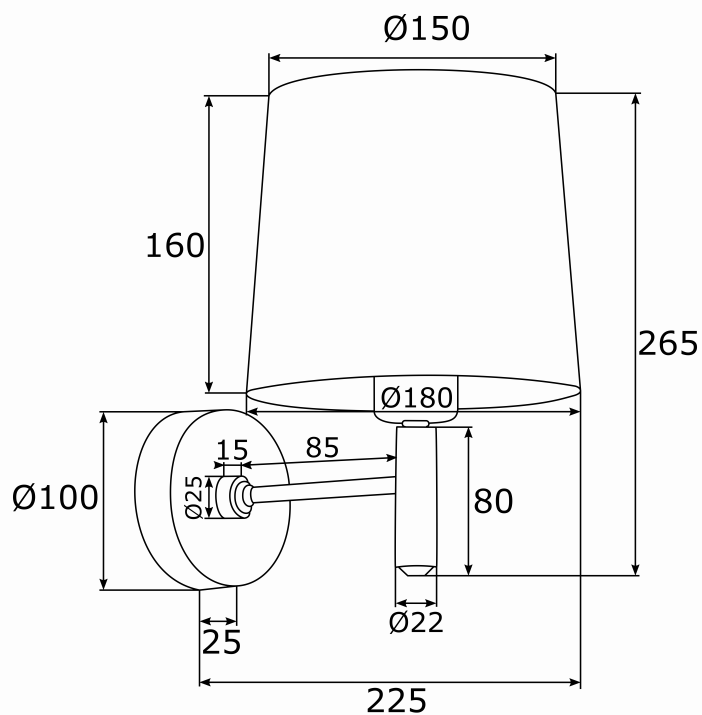

PONTE 4348

Kod produktu: 4348

EAN:5902553213768

Wysoko??: 265mm

Szeroko??: 180mm

G??boko??: 225mm

?ród?o ?wiatla: E27 (nie zawiera ?ród?a ?wiat?a) / 230V

Rodzaj oprawy: kinkiet 1 p?.

Moc oprawy: 1 x 15W (max)

Norma: IP20

Materia? wykonania: abakur welur, stal mosi?dzowana

Kolor: granat, ciemny mosi?dz

Waga netto (kg): 0,8

P.P.H. ARGON, ul. Szkolna 258, 42-261 Starcza,

NIP: 5731629761, **tel.** +48 504 437 619, biuro@argon-lampy.pl, www.argon-lampy.pl