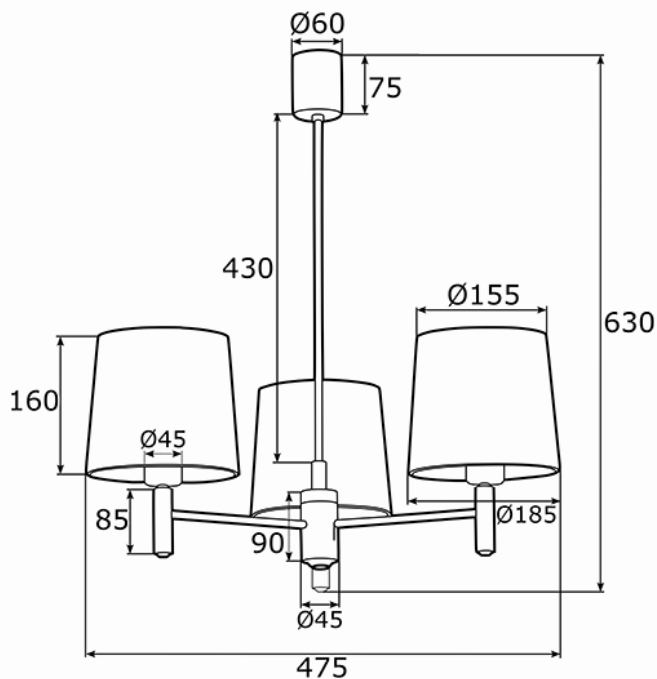

PONTE PLUS 6109

Kod produktu: 6109

EAN:5902553223002

Wysoko??: 630mm

Szeroko??: 475mm

G??boko??: 475mm

?ród?o ?wiatla: E27 (nie zawiera ?ród?a ?wiat?a) / 230V

Rodzaj oprawy: ?yrandol 3 p?.

Moc oprawy: 3 x 15W (max)

Norma: IP20

Materia? wykonania: abakur welur, stal mosi?dzowana

Kolor: be?owy, ciemny mosi?dz

Waga netto (kg): 2,6

P.P.H. ARGON, ul. Szkolna 258, 42-261 Starcza,

NIP: 5731629761, **tel.** +48 504 437 619, biuro@argon-lampy.pl, www.argon-lampy.pl

Na zdjęciach pokazane jest poglądowe przedstawienie produktów oraz kolorów. ARGON zastrzega sobie prawo do zmiany przedstawionych materiałów i parametrów technicznych produktów. Rzeczywiste dane mogą nieznacznie różnić się ze względu na proces produkcyjny. Podane wymiary oraz informacje techniczne mają charakter informacyjny.