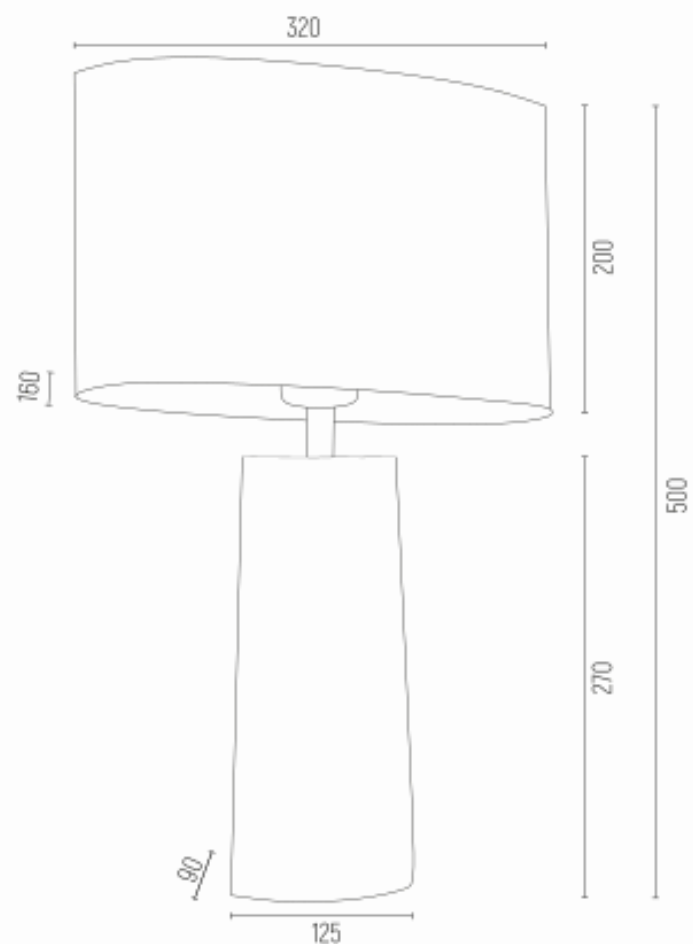

PRATO 3841

Kod produktu: 3841

EAN:5902553206869

Wysokość: 500mm

Szerokość: 320mm

Głębokość: 160mm

Źródło światła: E27 (nie zawiera źródła światła) / 230V

Rodzaj oprawy: lampa stołowa 1 pł.

Moc oprawy: 1 x 15W (max)

Norma: IP20

Materiał wykonania: abażur zamsz, szkło, stal chromowana

Kolor: różowy, transparentny, chrom

Waga netto (kg): 2,5

P.P.H. ARGON, ul. Szkolna 258, 42-261 Starcza,

NIP: 5731629761, **tel.** +48 504 437 619, biuro@argon-lampy.pl, www.argon-lampy.pl