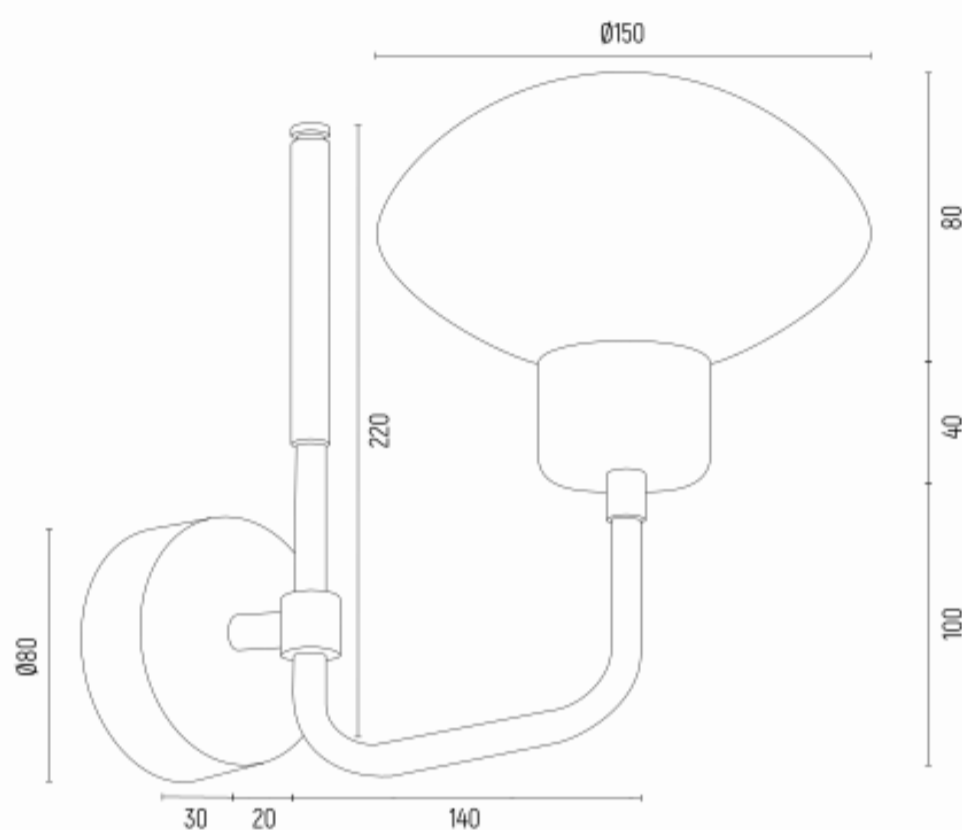

## RAVELLO 8032

**Product code** 8032

**EAN:**5902553227840

**Height** 220mm

**Width** 150mm

**Depth** 260mm

**Light source:** E14 (nie zawiera źródła światła) / 230V

**Type:** kinkiet 1 pł.

**Max Power:** 1 x 7W (max)

**Standard IP:** IP20

**Materiał:** szkło, stal lakierowana, stal mosiądzowana

**Color:** opal mat, czarny struktura, el. mosiądzowane

**Weight netto (kg):** 0,5

**P.P.H. ARGON**, ul. Szkolna 258, 42-261 Starcza,