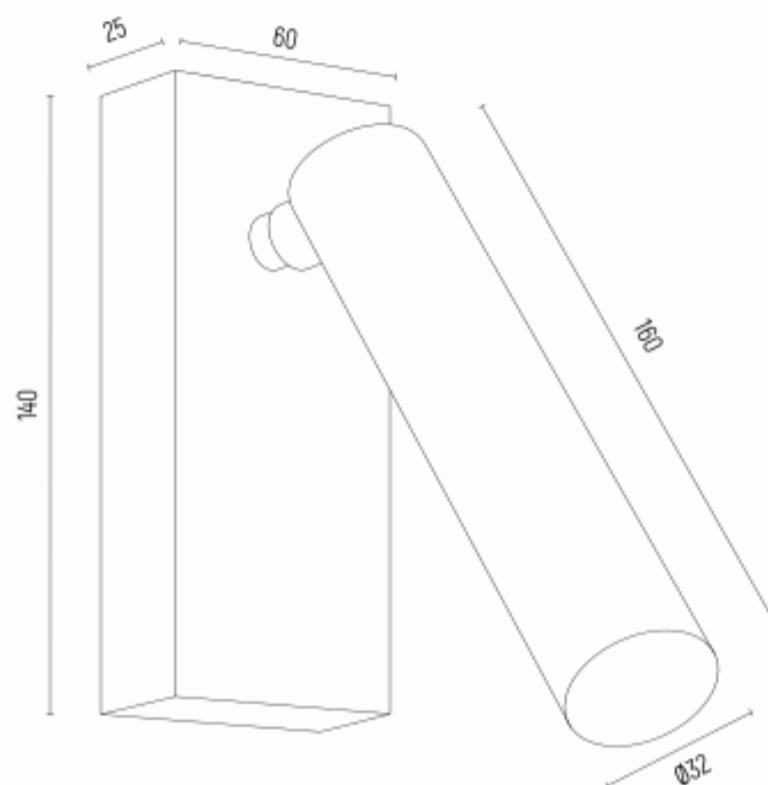

RIO 8330

Kod produktu: 8330

EAN:5902553233728

Wysokość: max 200 / min. 140mm

Szerokość: max 180 / min. 60mm

Głębokość: max 210 / min. 100mm

Źródło światła: LED (zintegrowany) / 719 lm / 3000K

Rodzaj oprawy: kinkiet 1 pł.

Moc oprawy: 1 x 4,2 W

Norma: IP20

Materiał wykonania: stal lakierowana

Kolor: czerwony

Waga netto (kg): 0,5

P.P.H. ARGON, ul. Szkolna 258, 42-261 Starcza,

NIP: 5731629761, **tel.** +48 504 437 619, biuro@argon-lampy.pl, www.argon-lampy.pl