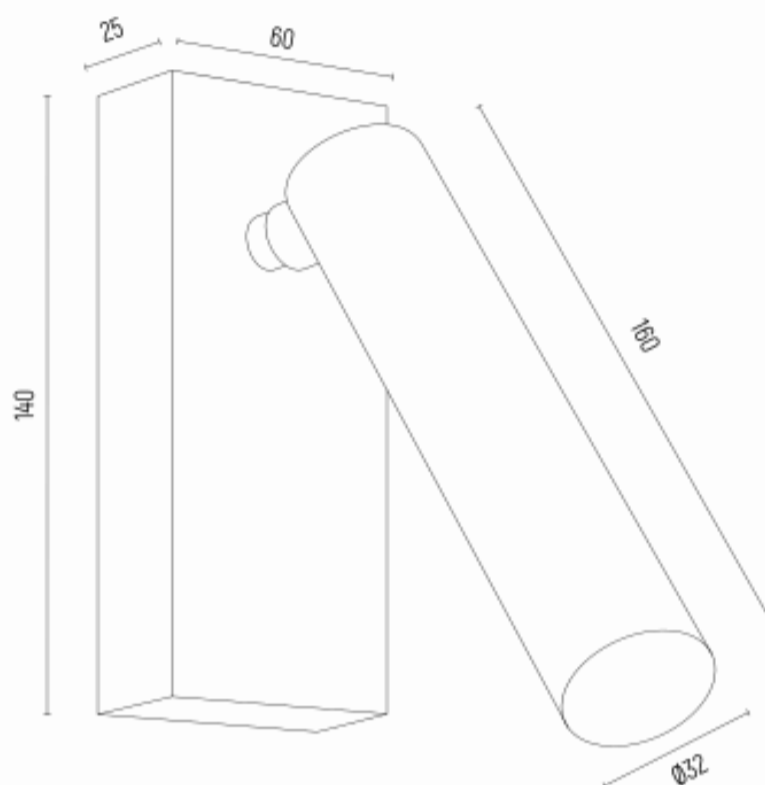

RIO 8332

Kod produktu: 8332

EAN: 5902553233742

Wysokość: max 200 / min. 140mm

Szerokość: max 180 / min. 60mm

Głębokość: max 210 / min. 100mm

Źródło światła: LED (zintegrowany) / 719 lm / 3000K

Rodzaj oprawy: kinkiet 1 pł.

Moc oprawy: 1 x 4,2 W

Norma: IP20

Materiał wykonania: stal lakierowana

Kolor: zielony

Waga netto (kg): 0,5

P.P.H. ARGON, ul. Szkolna 258, 42-261 Starcza,

NIP: 5731629761, **tel.** +48 504 437 619, biuro@argon-lampy.pl, www.argon-lampy.pl