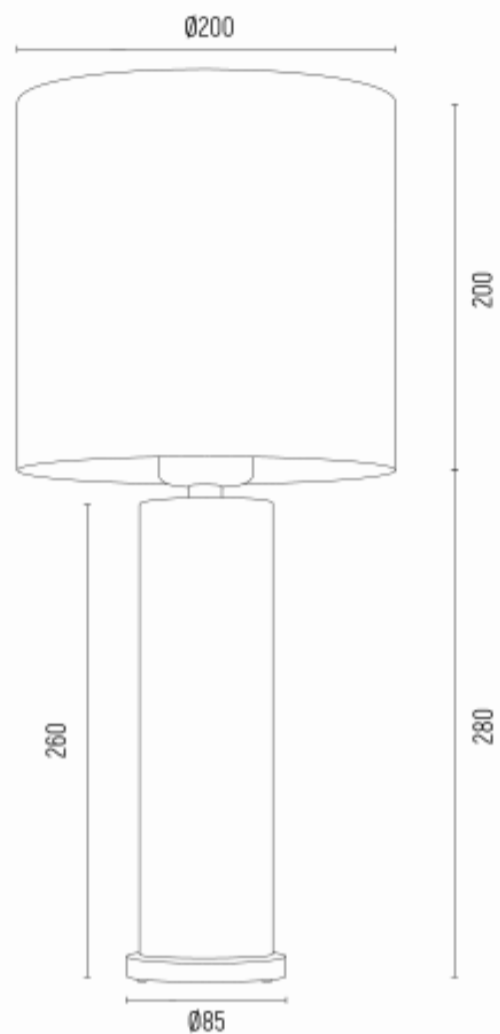

RIVA 8315

Product code: 8315

EAN: 5902553233209

Height: 480mm

Width: 200mm

Depth: 200mm

Light source: E27 (nie zawiera źródła światła) / 230V

Type: l. stołowa 1 pł.

Max Power: 1 x 15W (max)

Standard IP: IP20

Material: abażur, stal lakierowana

Color: lniany, złoty

Weight netto (kg): 1,6

P.P.H. ARGON, ul. Szkolna 258, 42-261 Starcza,

NIP: 5731629761, **tel.** +48 504 437 619, biuro@argon-lampy.pl, www.argon-lampy.pl