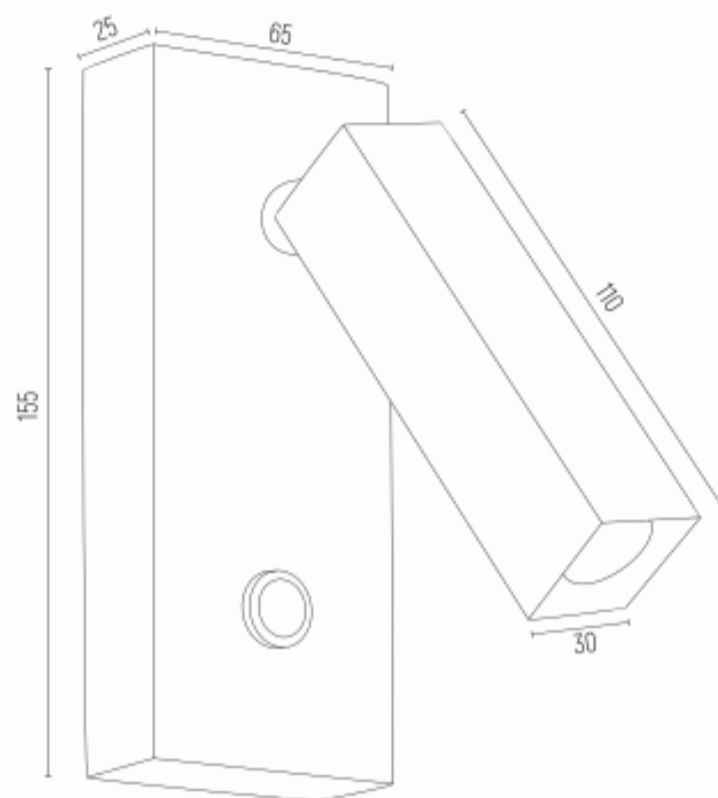

ROCK 4730

Product code 4730

EAN:5902553224030

Height 155mm

Width 65mm

Depth 135mm

Light source: G9 (nie zawiera źródła światła) / 230V

Type: kinkiet 1 pł.

Max Power: 1 x 6W LED (max)

Standard IP: IP20

Materiał: stal lakierowana

Color: biały struktura

Weight netto (kg): 0,6

P.P.H. ARGON, ul. Szkolna 258, 42-261 Starcza,

NIP: 5731629761, **tel.** +48 504 437 619, biuro@argon-lampy.pl, www.argon-lampy.pl