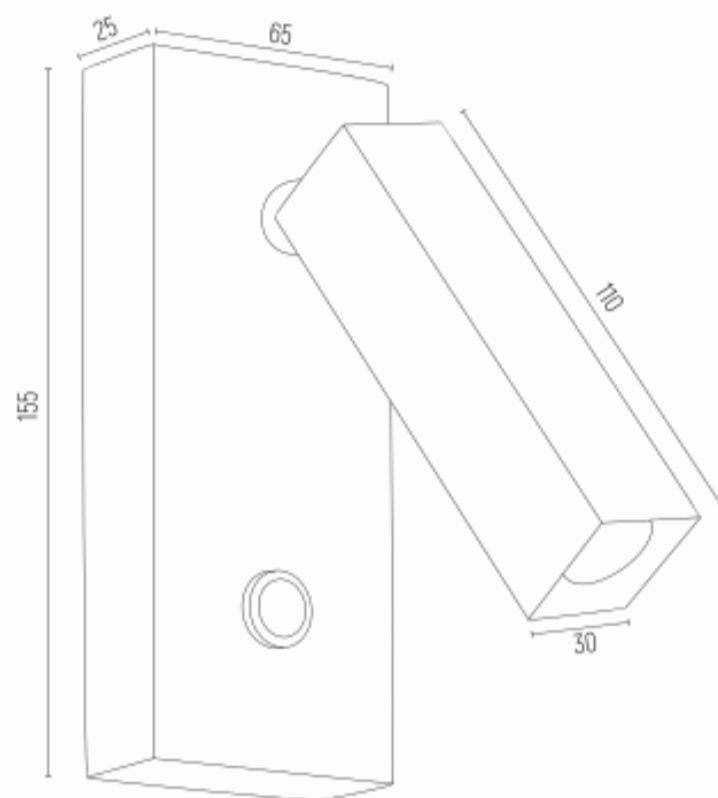

## ROCK 4737

**Product code** 4737

**EAN:**5902553224054

**Height** 155mm

**Width** 65mm

**Depth** 135mm

**Light source:** G9 (nie zawiera źródła światła) / 230V

**Type:** kinkiet 1 pł.

**Max Power:** 1 x 6W LED (max)

**Standard IP:** IP20

**Materiał:** mosiądz

**Color:** mosiądz szczotkowany

**Weight netto (kg):** 0,6

**P.P.H. ARGON**, ul. Szkolna 258, 42-261 Starcza,

**NIP:** 5731629761, **tel.** +48 504 437 619, [biuro@argon-lampy.pl](mailto:biuro@argon-lampy.pl), [www.argon-lampy.pl](http://www.argon-lampy.pl)