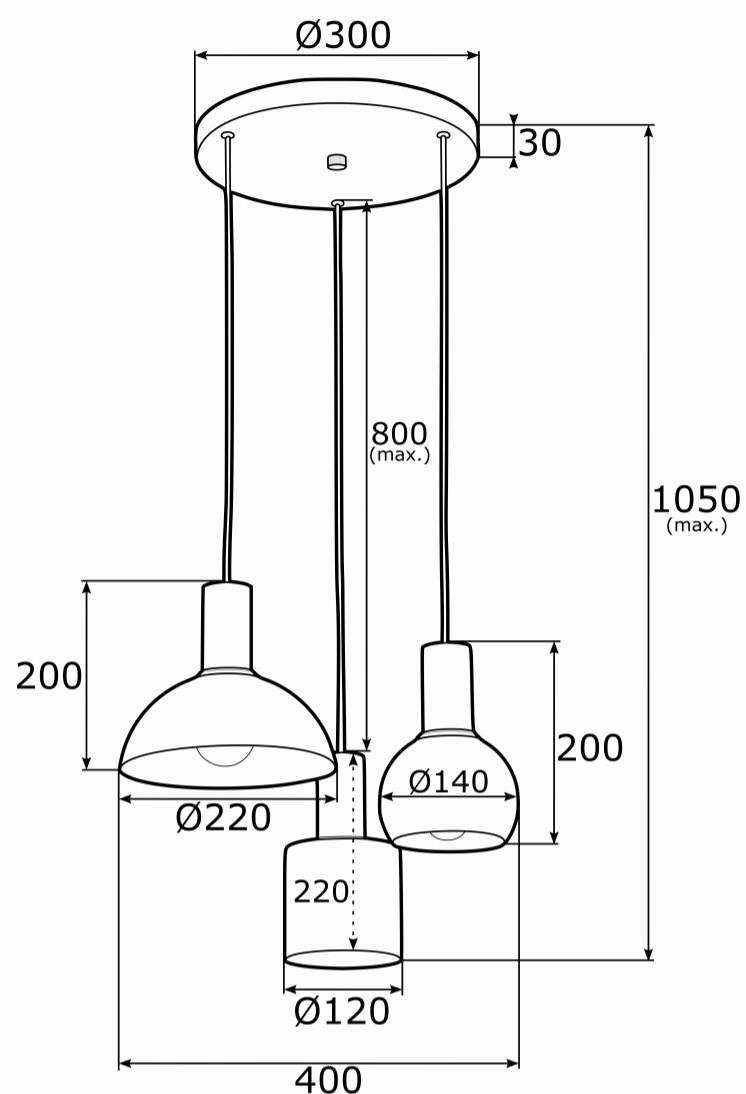

SINES 1479

Product code 1479

EAN:5902553213157

Height przewód max. 800, całość 1050mm

Width 400mm

Depth 400mm

Light source: E27 (nie zawiera źródła światła) / 230V

Type: lampa wisząca 3 pł. na okrągłej podsufitce

Max Power: 3 x 15W (max)

Standard IP: IP20

Materiał: stal lakierowana, stal mosiądzowana

Color: mix (szalwia, koral, czarny) struktura, el. mosiądzowane

Weight netto (kg): 2

P.P.H. ARGON, ul. Szkolna 258, 42-261 Starcza,