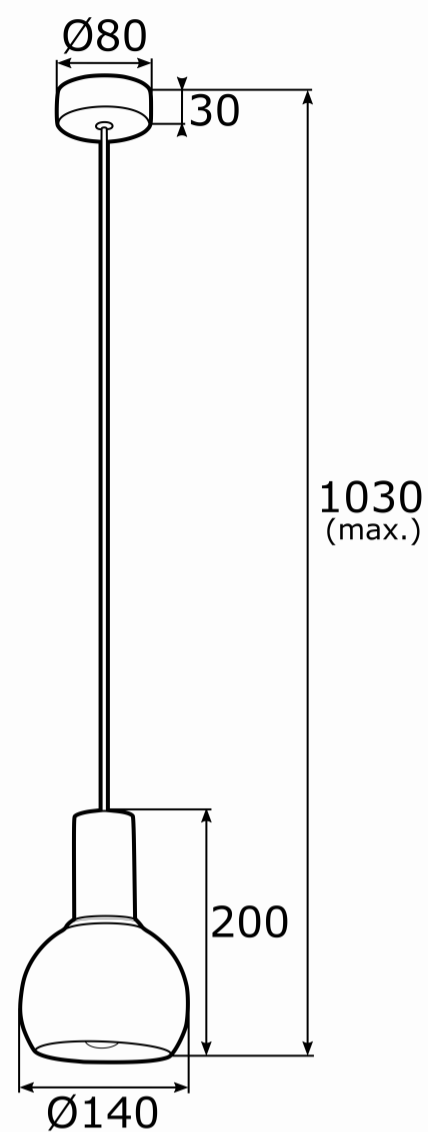

SINES 4216

Product code 4216

EAN:5902553213195

Height przewód max. 800, całość 1030mm

Width 140mm

Depth 140mm

Light source: E27 (nie zawiera źródła światła) / 230V

Type: lampa wisząca 1 pł.

Max Power: 1 x 15W (max)

Standard IP: IP20

Materiał: stal lakierowana, stal mosiądzowana

Color: granat struktura, el. mosiądzowane

Weight netto (kg): 0,6

P.P.H. ARGON, ul. Szkolna 258, 42-261 Starcza,

NIP: 5731629761, **tel.** +48 504 437 619, biuro@argon-lampy.pl, www.argon-lampy.pl