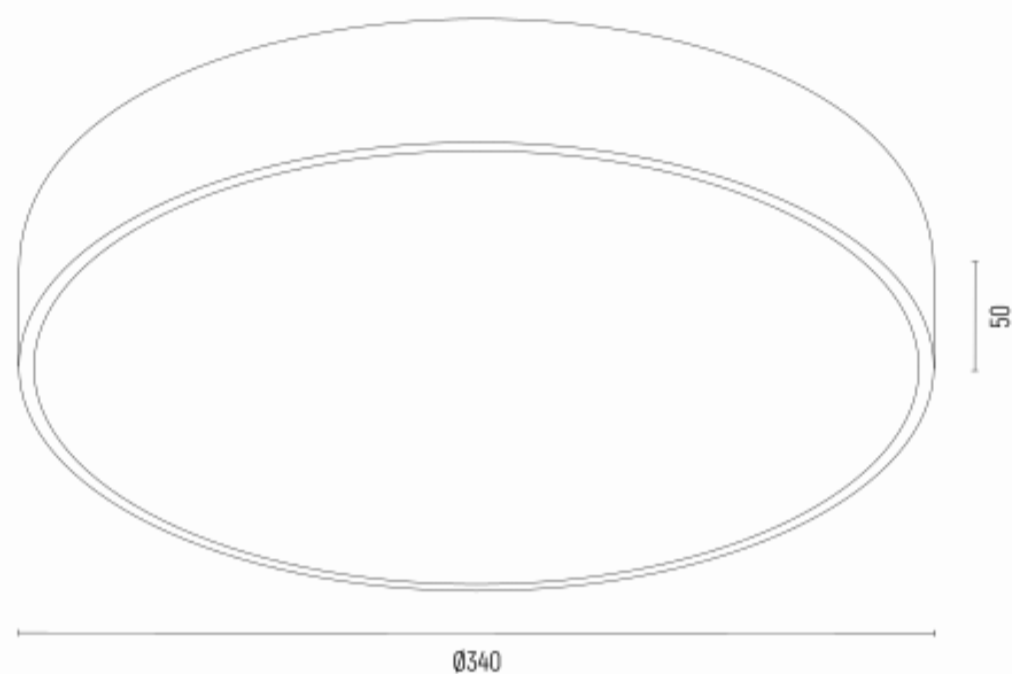

TIAMO 8335

Product code: 8335

EAN:5902553233773

Height: 50mm

Width: 340mm

Depth: 340mm

Light source: LED (zintegrowany) / 3500 lm / 4000K

Type: plafon LED

Max Power: 1 x 22W

Standard IP: IP20

Material: stal lakierowana, plexi

Color: zielony

Weight netto (kg): 1,4

P.P.H. ARGON, ul. Szkolna 258, 42-261 Starcza,

NIP: 5731629761, **tel.** +48 504 437 619, biuro@argon-lampy.pl, www.argon-lampy.pl