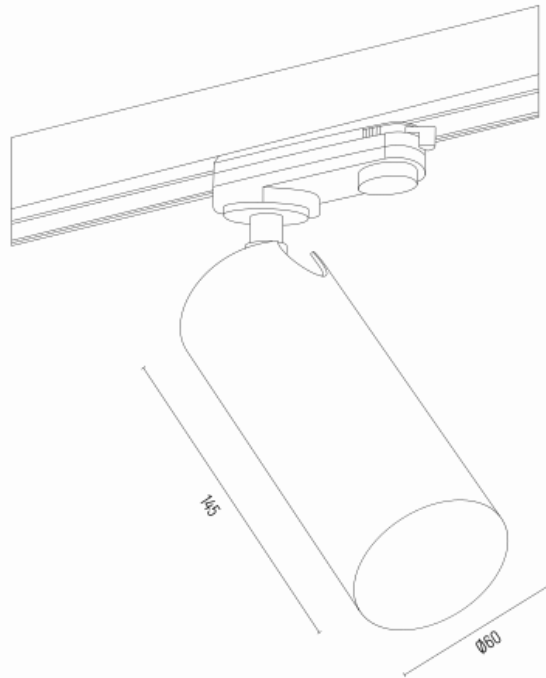

TORELLO 8336

Kod produktu: 8336

EAN:5902553233803

Wysoko??: max 210 / min 95mm

Szeroko??: max 150 / min 60mm

G??boko??: max 150 / min 60mm

?ród?o ?wiatla: GU10 (nie zawiera ?ród?a ?wiat?a) / 230V

Rodzaj oprawy: reflektorek 1 p?., do szynoprzewodów T-RACK

Moc oprawy: 1 x 5W (max)

Norma: IP20

Materia? wykonania: stal lakierowana

Kolor: z?oty

Waga netto (kg): 0,35

P.P.H. ARGON, ul. Szkolna 258, 42-261 Starcza,

NIP: 5731629761, **tel.** +48 504 437 619, biuro@argon-lampy.pl, www.argon-lampy.pl