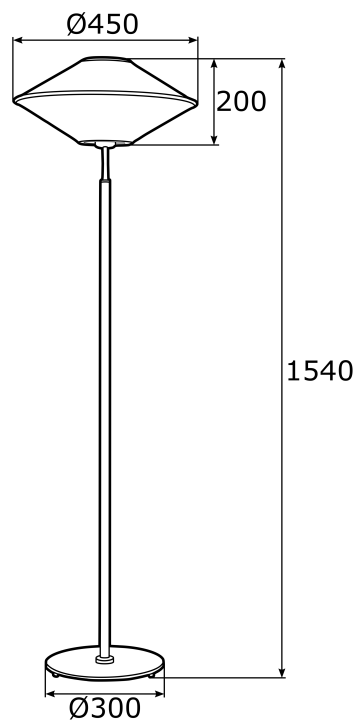

TROY 4283

Kod produktu: 4283

EAN:5902553213744

Wysoko??: 1540mm

Szeroko??: 450mm

G??boko??: 450mm

?ród?o ?wiatla: E27 (nie zawiera ?ród?a ?wiat?a) / 230V

Rodzaj oprawy: lampa pod?ogowa 1 p?.

Moc oprawy: 1 x 15W (max)

Norma: IP20

Materia? wykonania: abakur, stal lakierowana, el. mosi?dzowane

Kolor: be?owy z czarnym przeszyciem, czarny struktura, el. mosi?dzowane

Waga netto (kg): 5,9

P.P.H. ARGON, ul. Szkolna 258, 42-261 Starcza,