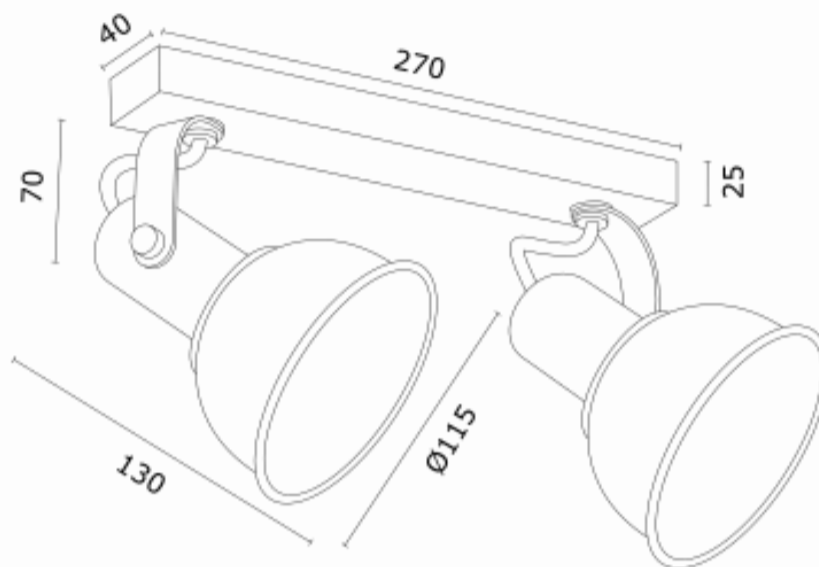

TWIST 7036

Product code: 7036

EAN:5902553227420

Height: max 170mm

Width: max 340mm

Depth: max 140mm

Light source: E14 (nie zawiera źródła światła) / 230V

Type: plafon 2 pł.

Max Power: 2 x 7W (max)

Standard IP: IP20

Material: stal lakierowana, stal mosiądzowana

Color: biały struktura, el. mosiądzowane

Weight netto (kg): 0,75

P.P.H. ARGON, ul. Szkolna 258, 42-261 Starcza,

NIP: 5731629761, **tel.** +48 504 437 619, biuro@argon-lampy.pl, www.argon-lampy.pl