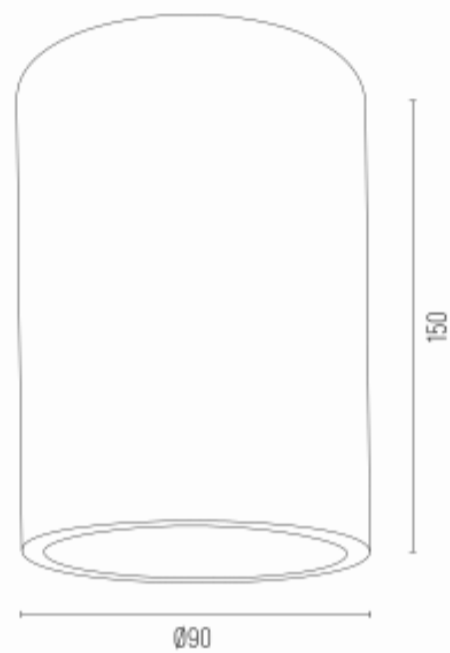

TYBER 473

Product code: 473

EAN: 5908259943824

Height: 150 mm

Width: 90mm

Depth: 90mm

Light source: E27 (nie zawiera źródła światła) / 230V

Type: plafon 1 pł. okrągły

Max Power: 1 x 15W (max)

Standard IP: IP20

Material: aluminium lakierowane

Color: srebrny struktura

Weight netto (kg): 0,5

P.P.H. ARGON, ul. Szkolna 258, 42-261 Starcza,

NIP: 5731629761, **tel.** +48 504 437 619, biuro@argon-lampy.pl, www.argon-lampy.pl