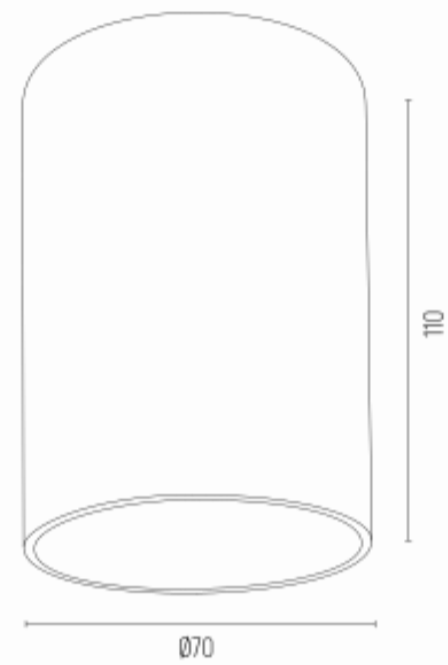

TYBER PLUS 4759

Product code: 4759

EAN:5902553223705

Height: 110mm

Width: 70mm

Depth: 70mm

Light source: GU10 (nie zawiera źródła światła) / 230V

Type: plafon 1 pł.

Max Power: 1 x 5W (max)

Standard IP: IP20

Material: stal mosiądzowana

Color: mosiądz

Weight netto (kg): 0,3

P.P.H. ARGON, ul. Szkolna 258, 42-261 Starcza,

NIP: 5731629761, **tel.** +48 504 437 619, biuro@argon-lampy.pl, www.argon-lampy.pl