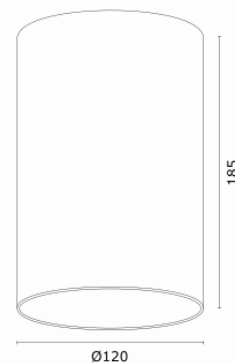

TUBO 4910 BZ

Cod produs: 4910 BZ

EAN: 5902553228632

Înălțime: 185 mm

Lățime: 120 mm

Adâncime: 120 mm

Sursă de lumină: GU10 LED AR111 (nie zawiera źródła światła) / 230V / 3000K

Tip: plafon 1 pł.

Putere maximă: 1 x 12W (max)

Standard IP: IP20

Material: aluminium lakierowane

Culoare: biały struktura

Greutate netă (kg): 0,6

P.P.H. ARGON, ul. Szkolna 258, 42-261 Starcza,

NIP: 5731629761, **tel.** +48 504 437 619, biuro@argon-lampy.pl, www.argon-lampy.pl