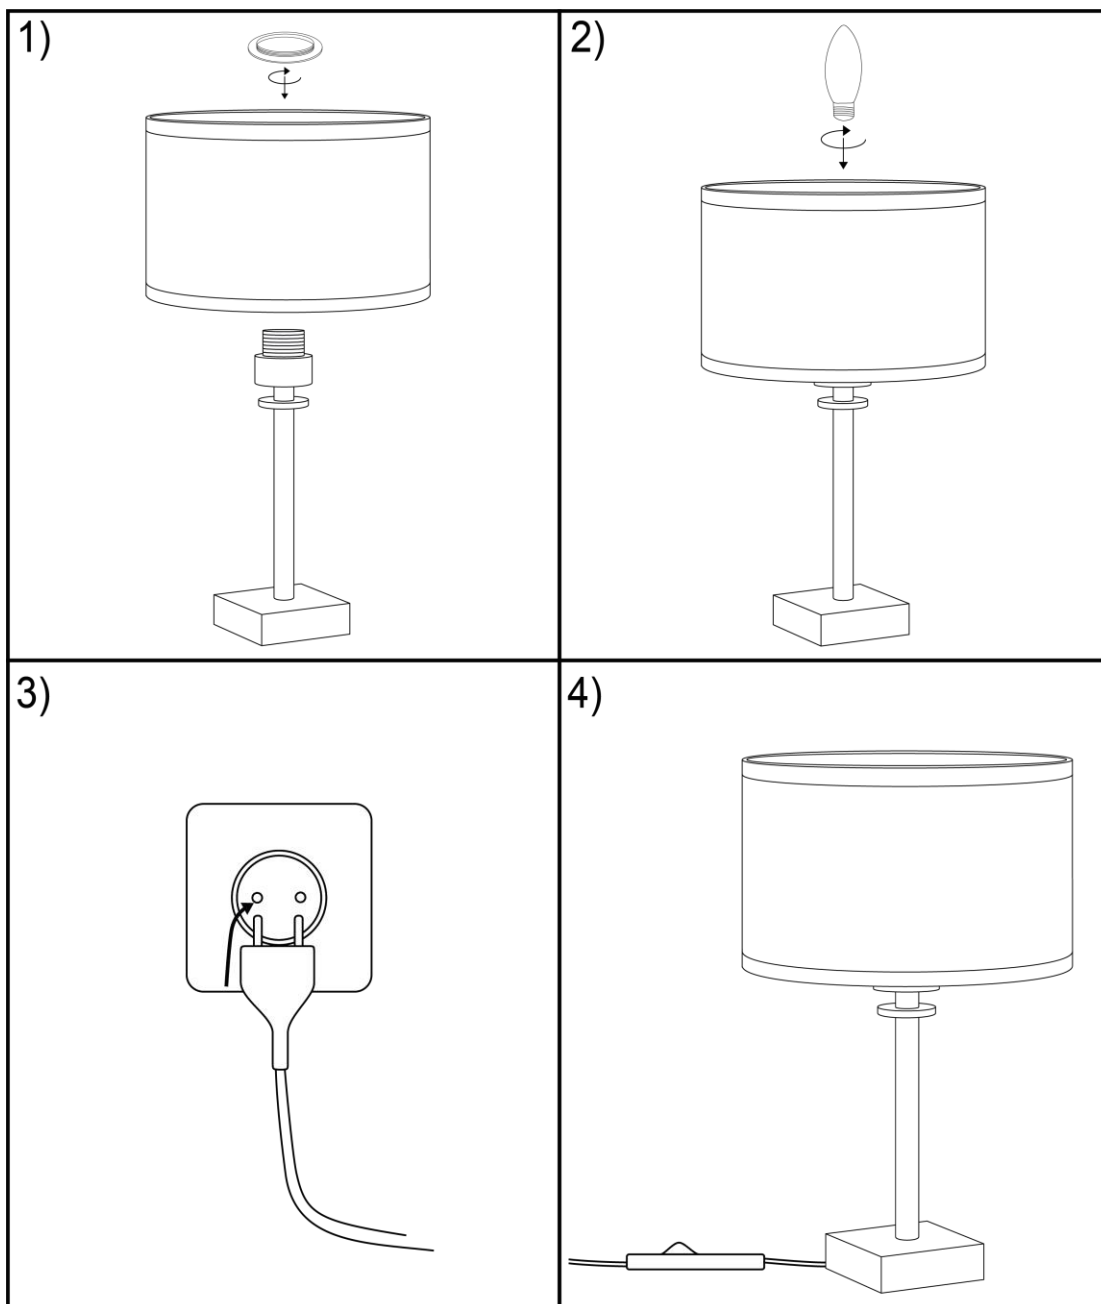

# argon® LAMPY

MAX. 50mm

E27 LED MAX 15W  ABBANO 8049