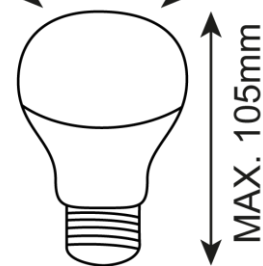

# argon® LAMPY

MAX. 50mm

E27 LED MAX 15W  ABBANO 8049