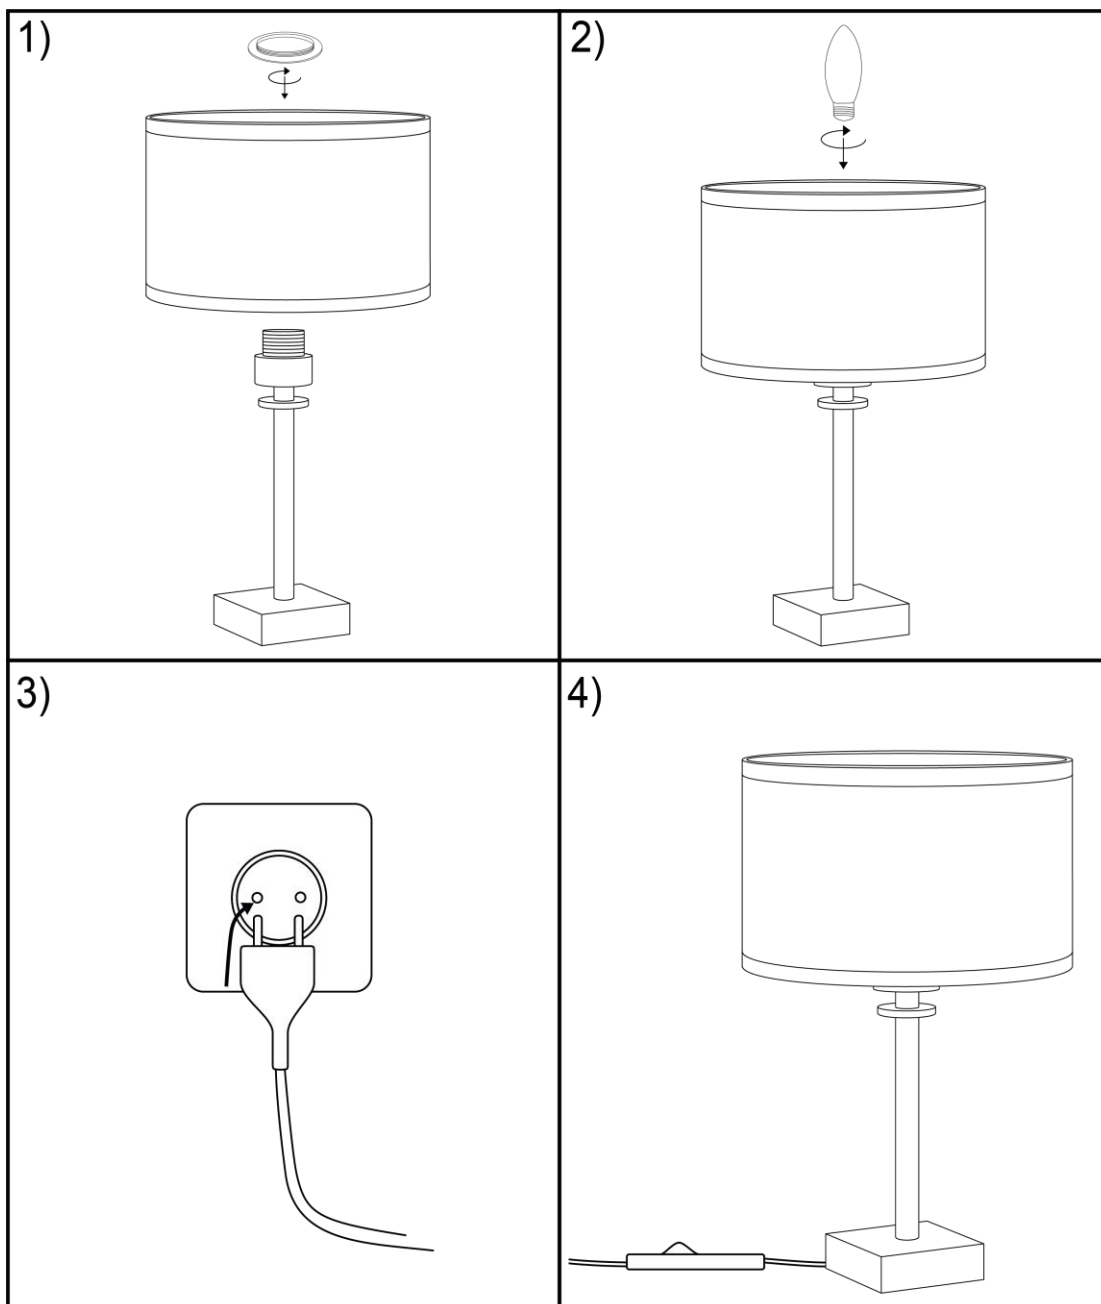

argon® LAMPY

MAX. 50mm

E27 LED MAX 15W  ABBANO 8106