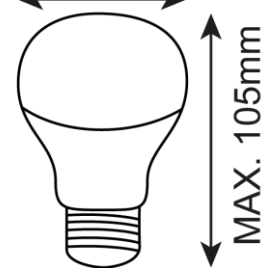

argon® LAMPY

MAX. 50mm

E27 LED MAX 15W  ABBANO 8106