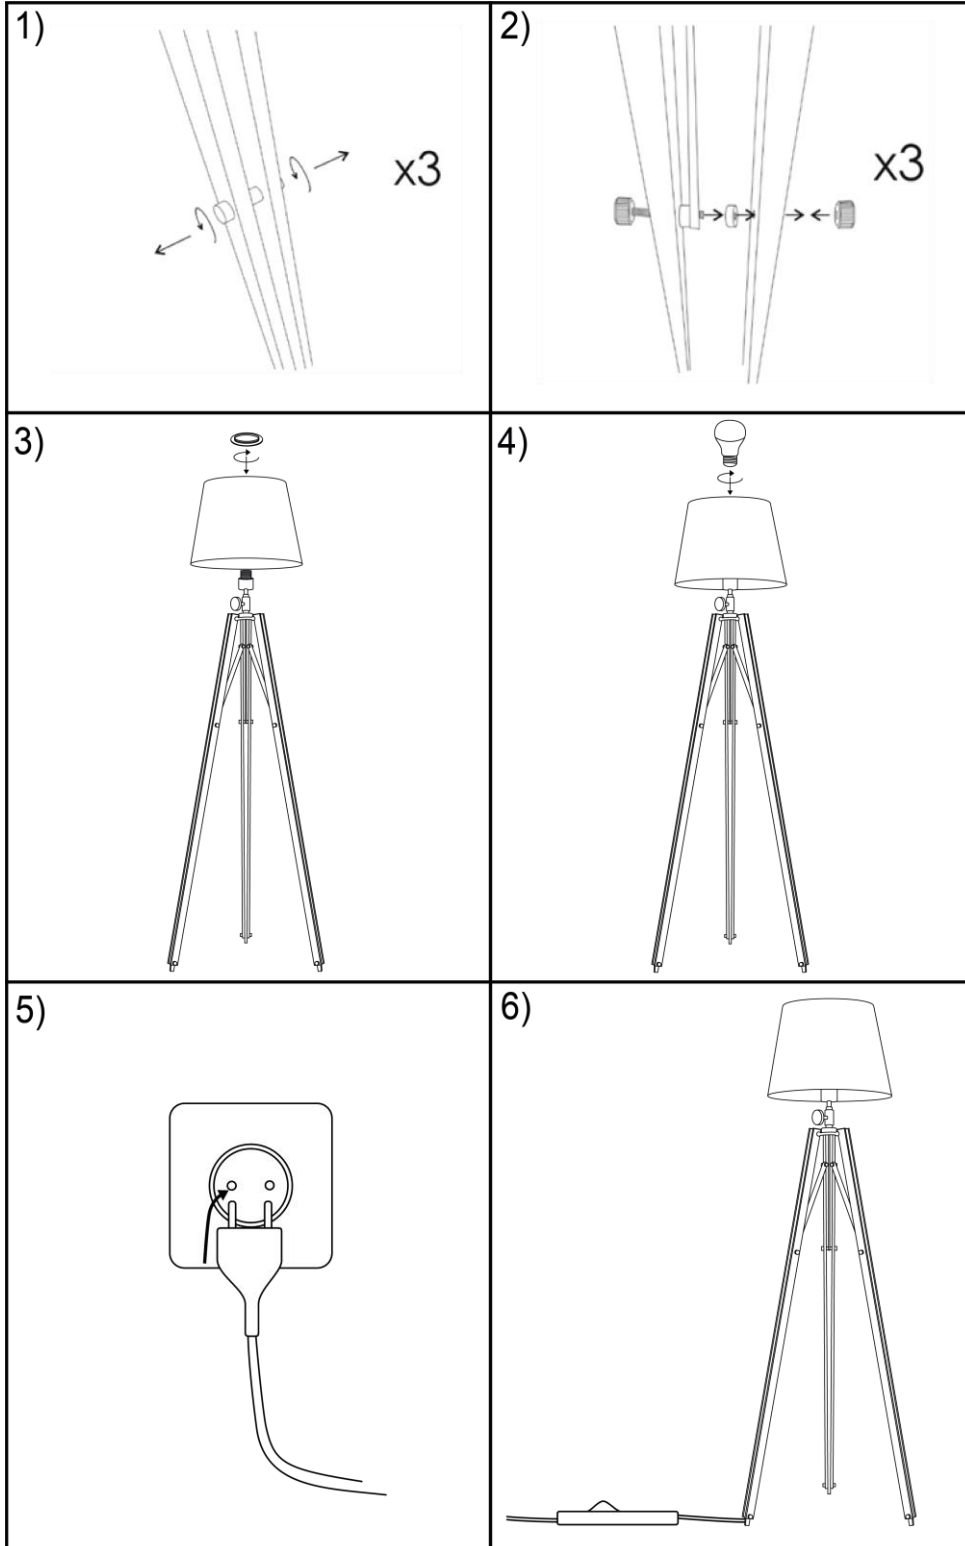

MAX. 50mm

E27 LED MAX 15W  ASTER 3357