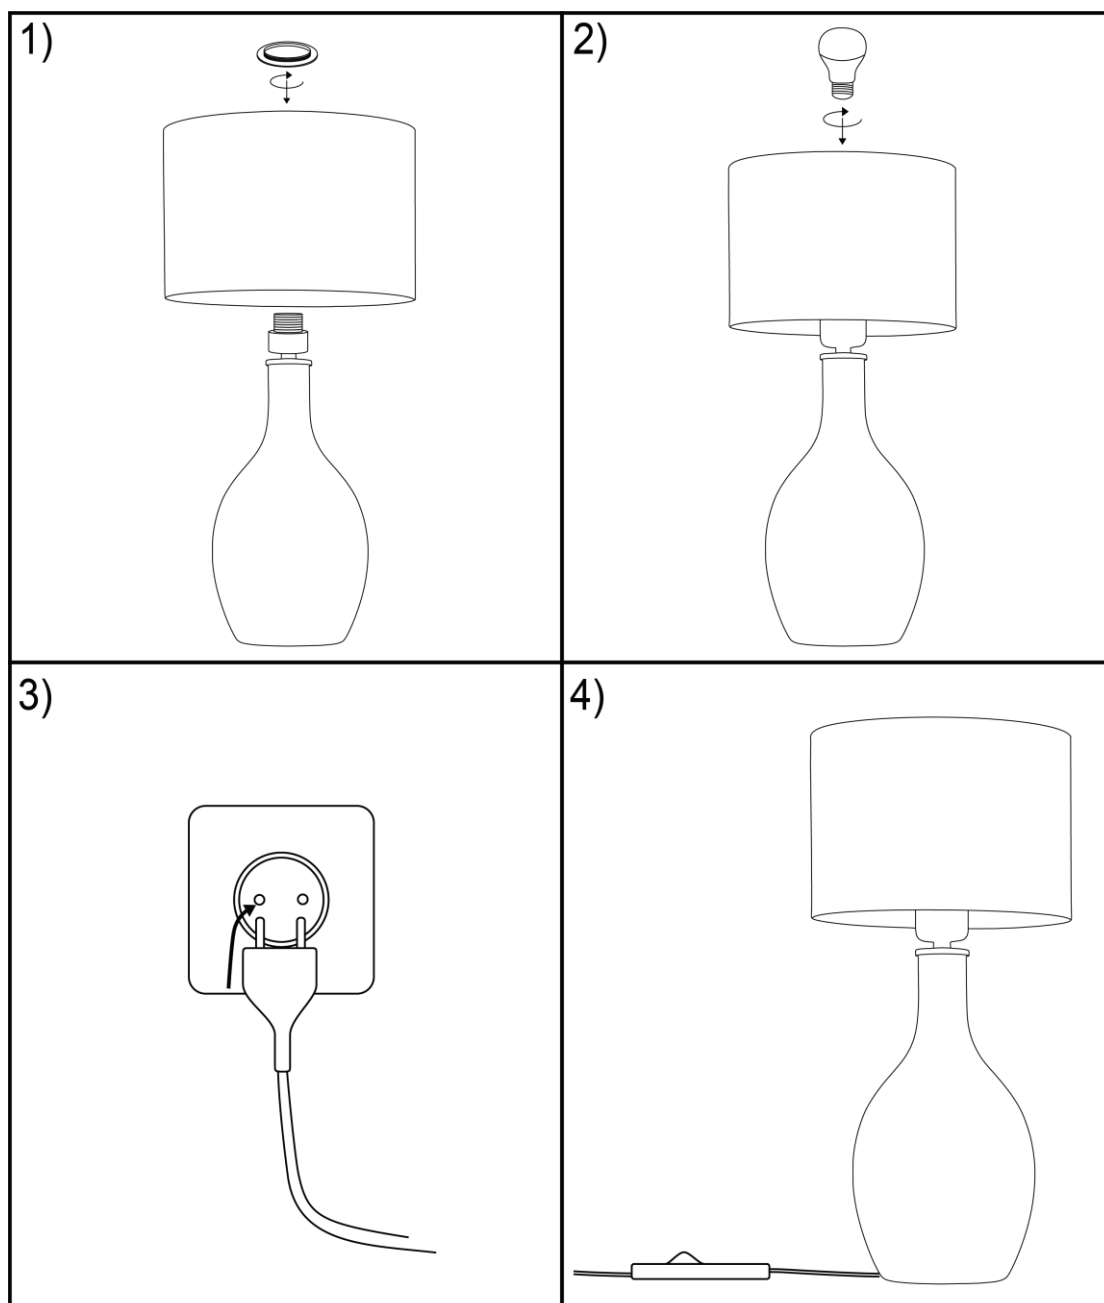

# argon® LAMPY

BEJA 4360

MAX. 50mm

MAX. 105mm

E27 LED MAX 15W  BEJA 4360