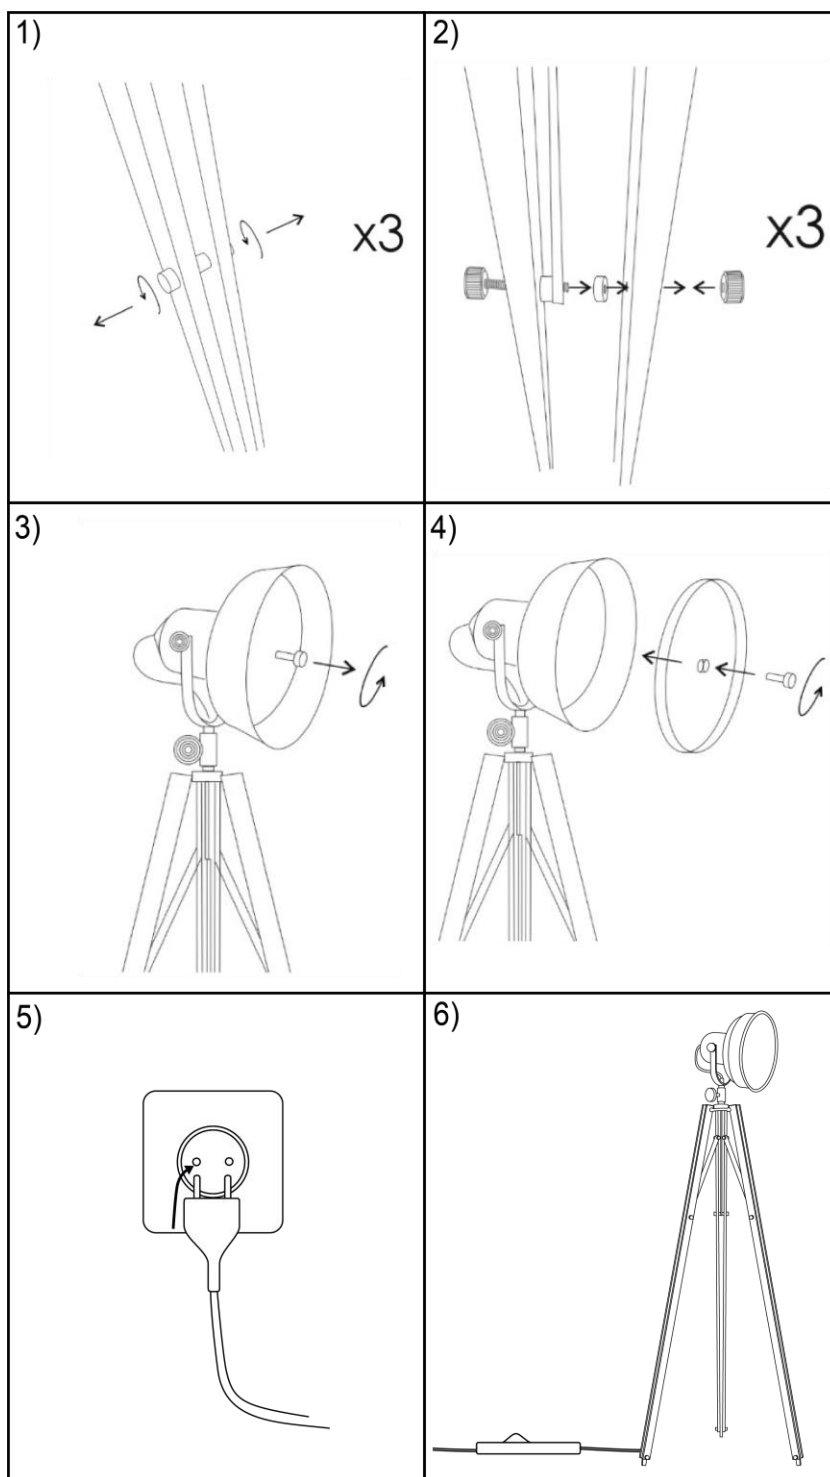

argon® LAMPY

LED  FOTO NEW 3354