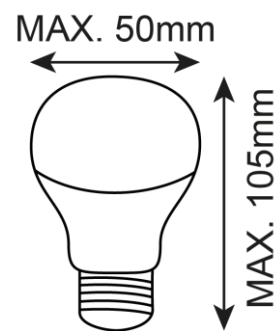

argon® LAMPY

E27 LED MAX 15W  FUDŹI 3622