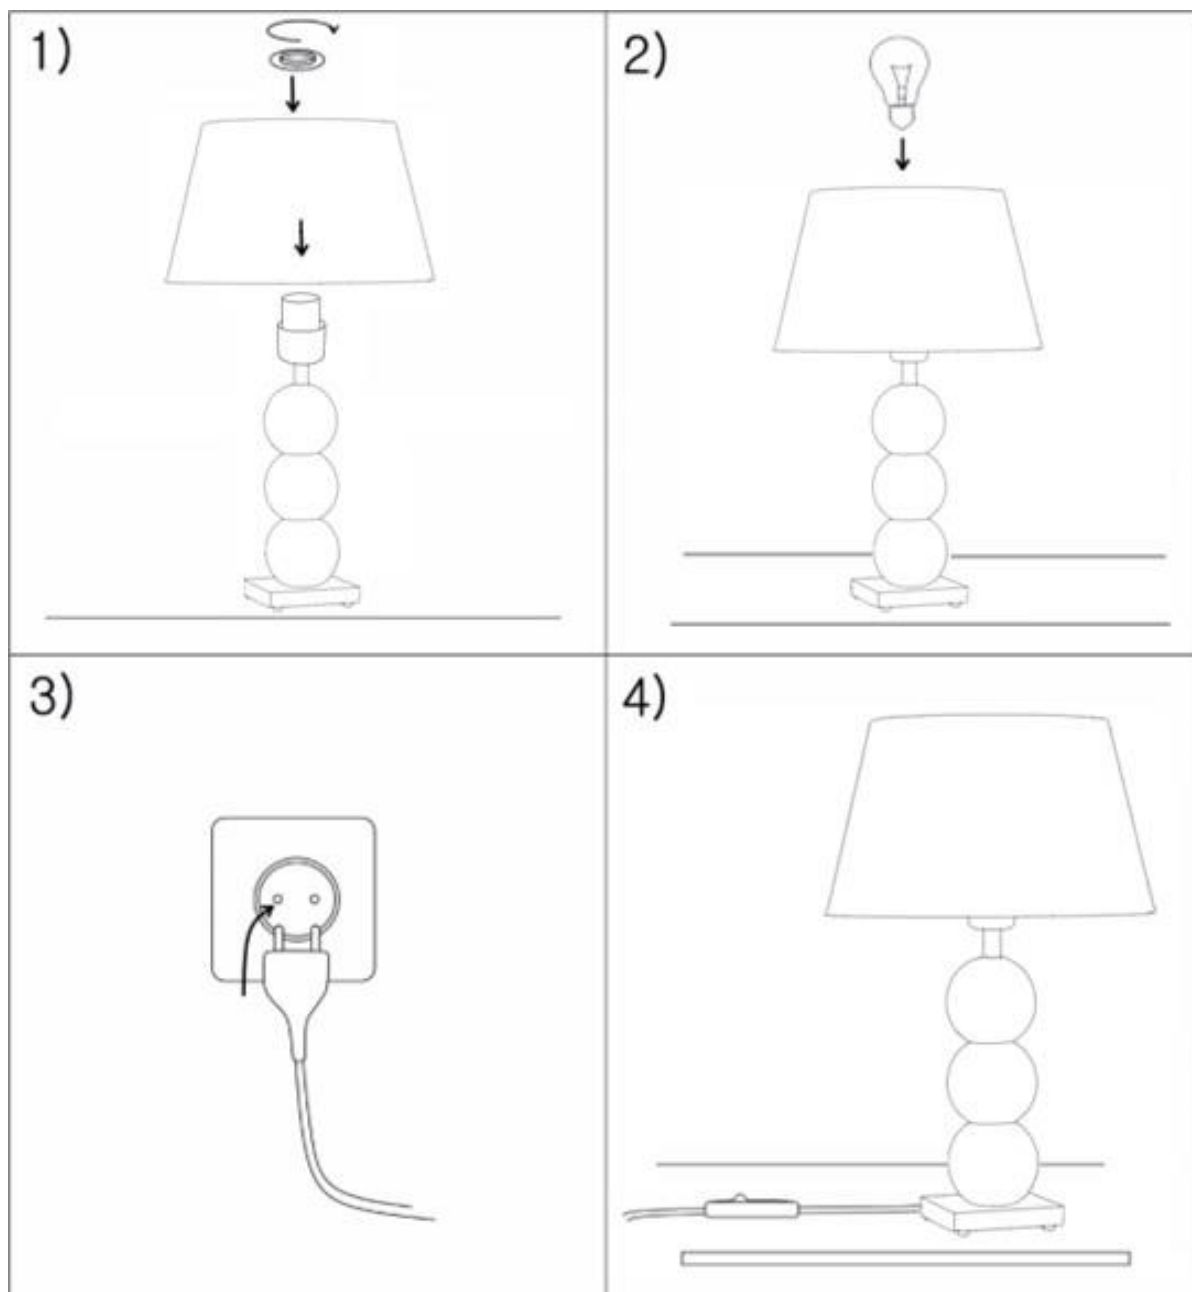

argon® LAMPY

E27 LED MAX 15W  FUDŹI 3622