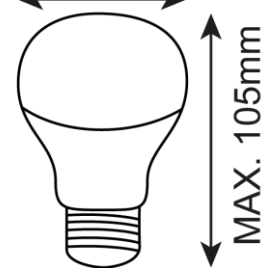

argon® LAMPY

MAX. 50mm

E27 LED MAX 15W  FUDŹI 3624