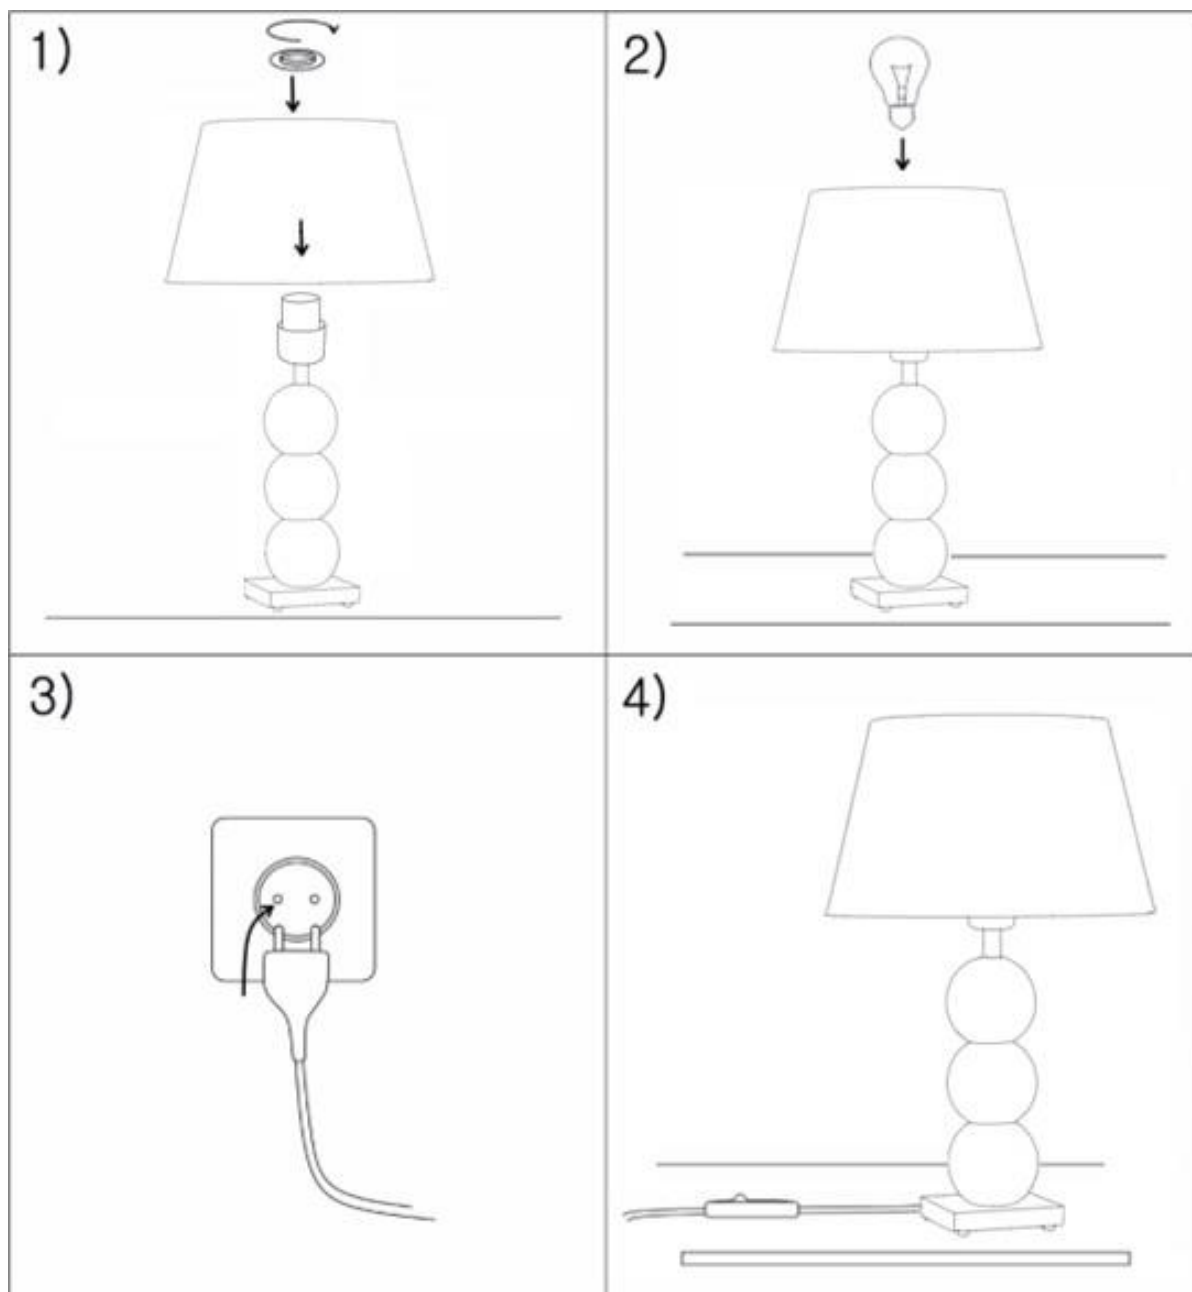

argon® LAMPY

MAX. 50mm

E27 LED MAX 15W  FUDŹI 3624