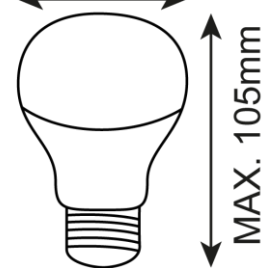

argon® LAMPY

MAX. 50mm

E27 LED MAX 15W  FUDŹI 3659