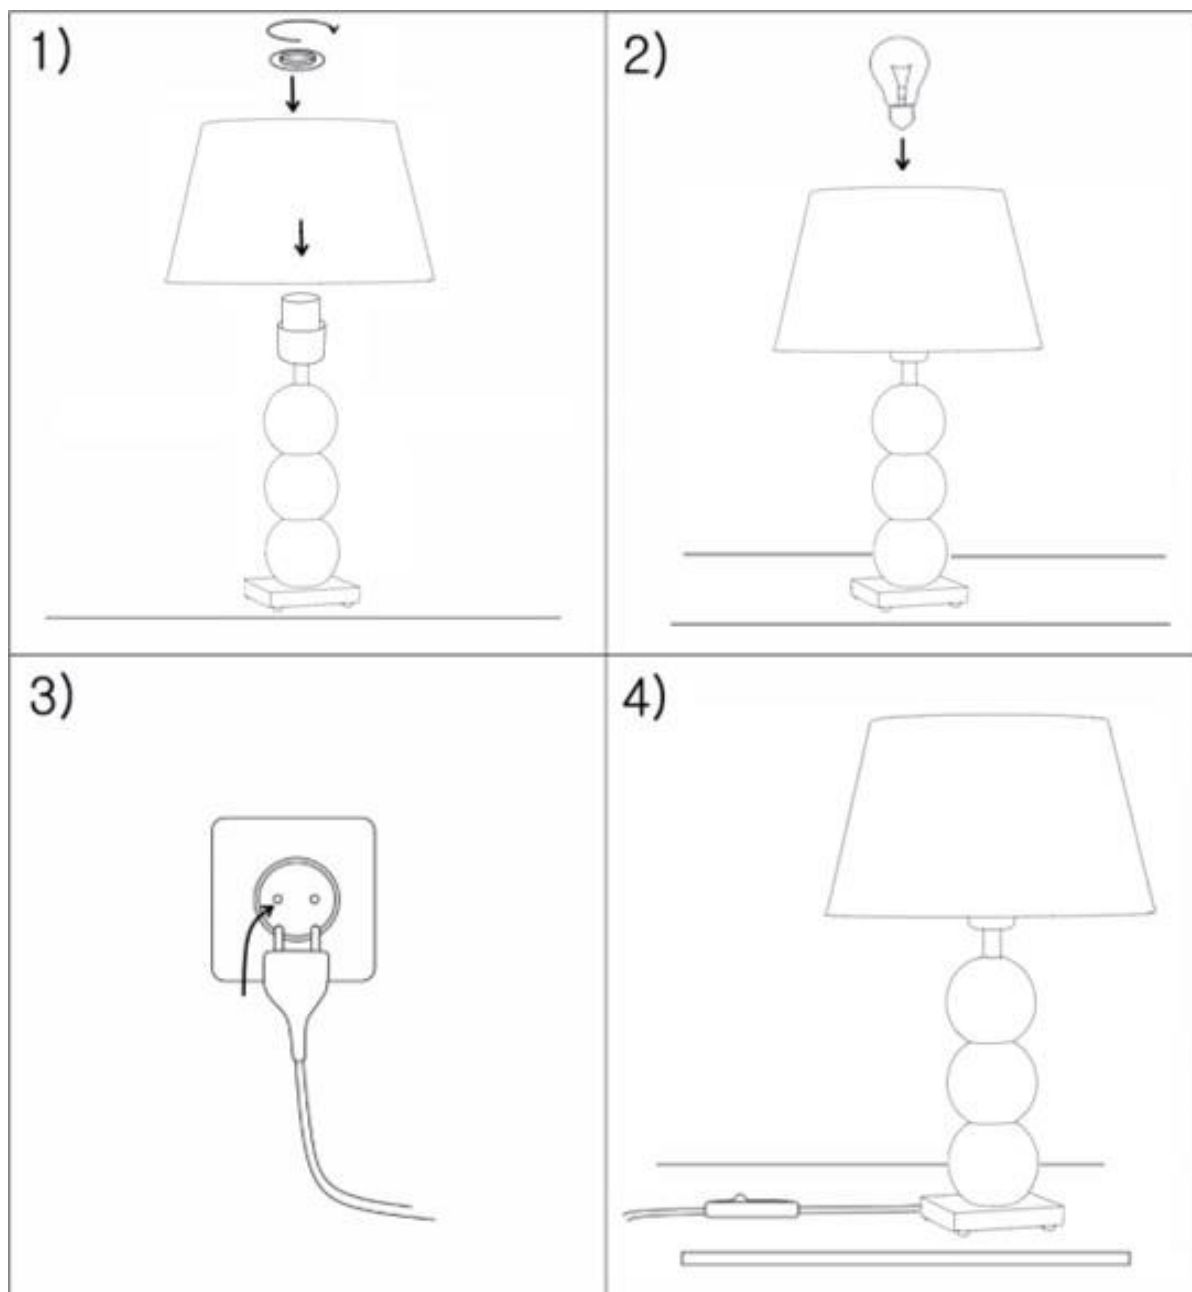

# argon® LAMPY

E27 LED MAX 15W  FUDŹI 4058