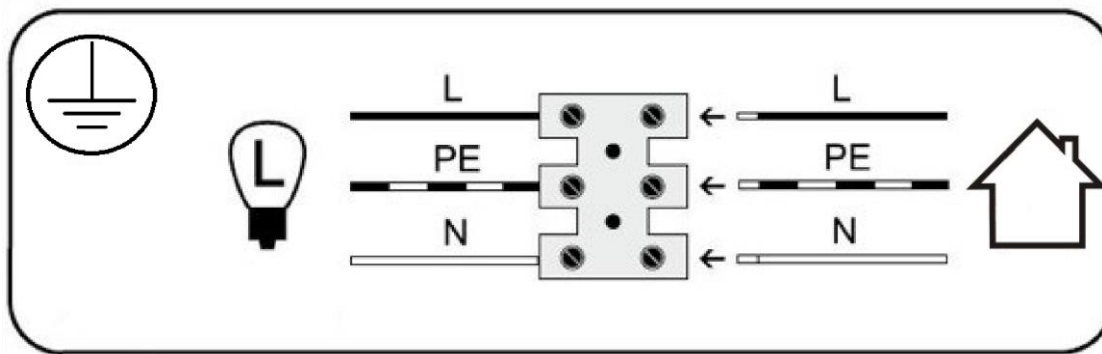

argon® LAMPY

GU10 LED MAX 12W GARLAND 4710

DE

L1

Stromleitung (Phase) braun

Schutzklasse II Lampe ohne Schutzleitung

L

Stromleitung (Phase) schwarz

Schutzklasse I Lampe mit Schutzleitung

PE

Schutzleitung (gelb/grün)

Symbol für den Netzanschluss auf der Lampenseite

N

Neutraler Leiter (null)

Symbol für den Netzanschluss auf der Hausseite

ENG

Symbol Podłączenie do sieci od strony domu