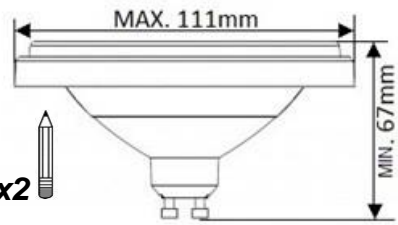

argon® LAMPY

GU10 LED MAX 12W GARLAND 4710

DE

L1

Stromleitung (Phase) braun

Schutzklasse II Lampe ohne Schutzleitung

L

Stromleitung (Phase) schwarz

Schutzklasse I Lampe mit Schutzleitung

PE

Schutzleitung (gelb/grün)

Symbol für den Netzanschluss auf der Lampenseite

N

Neutraler Leiter (null)

Symbol für den Netzanschluss auf der Hausseite

ENG