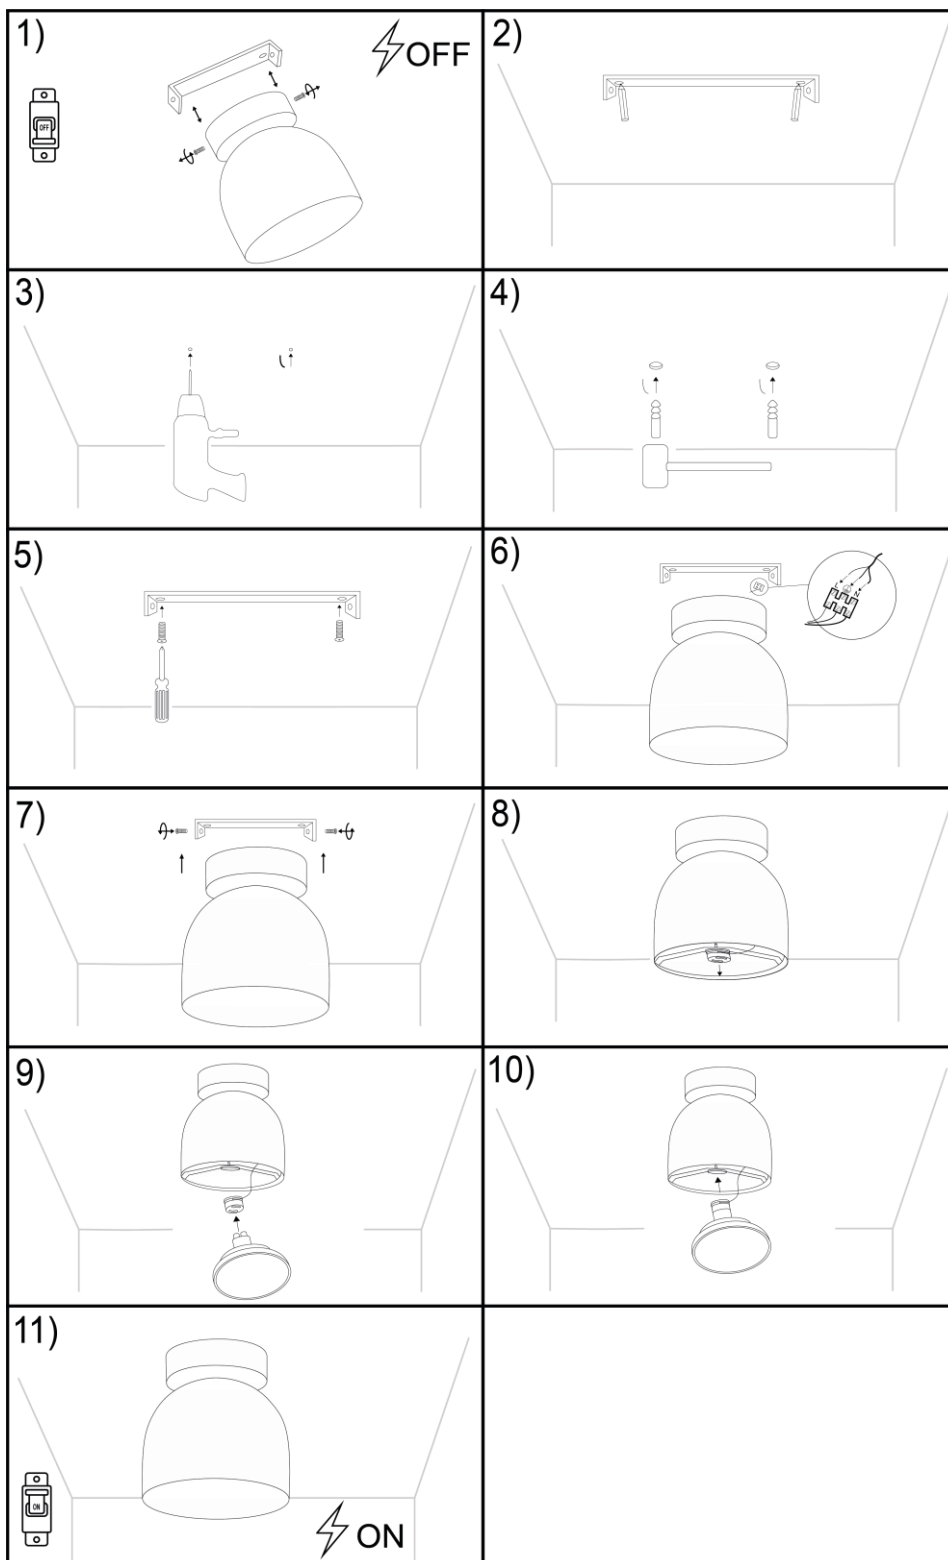

argon® LAMPY

GU10 LED MAX 12W GARLAND 4710

DE

L1

Stromleitung (Phase) braun

Schutzklasse II Lampe ohne Schutzleitung

L

Stromleitung (Phase) schwarz

Schutzklasse I Lampe mit Schutzleitung

PE

Schutzleitung (gelb/grün)

Symbol für den Netzanschluss auf der Lampenseite

N

Neutraler Leiter (null)

Symbol für den Netzanschluss auf der Hausseite

ENG

Symbol Podłączenie do sieci od strony domu