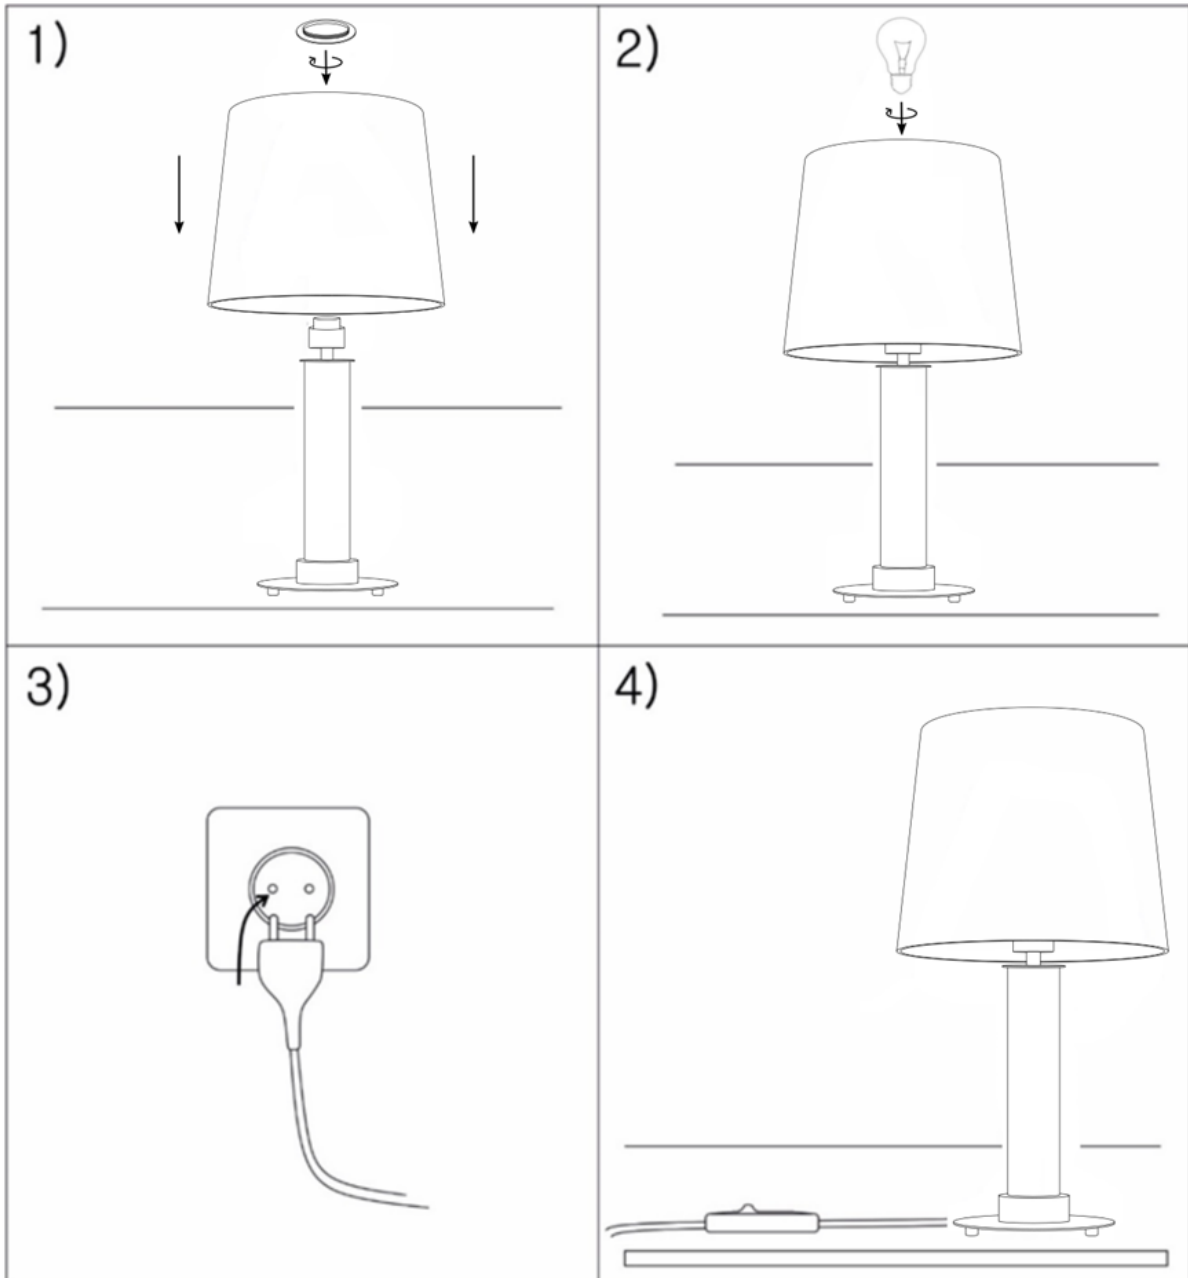

argon® LAMPY

HAMPTON 8543

MAX. 50mm

E27 LED MAX 15W  HAMPTON 8543