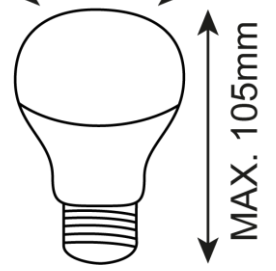

argon® LAMPY

HAMPTON 8543

MAX. 50mm

E27 LED MAX 15W  HAMPTON 8543