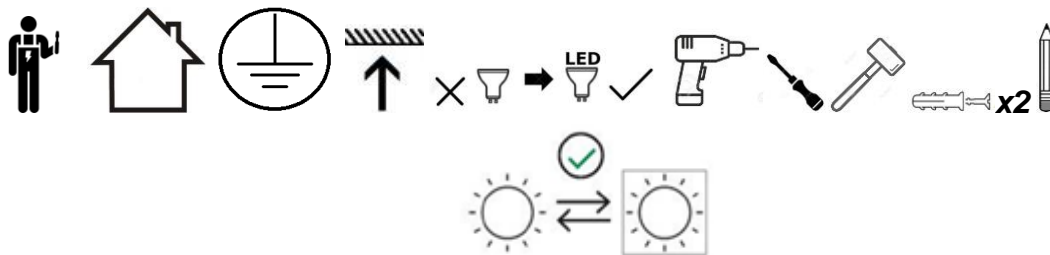

argon® LAMPY

GU10 LED MAX 5W ISOLA 1810

DE

L1

Stromleitung (Phase) braun

Schutzklasse II Lampe ohne Schutzleitung

L

Stromleitung (Phase) schwarz

Schutzklasse I Lampe mit Schutzleitung

PE

Schutzleitung (gelb/grün)

Symbol für den Netzanschluss auf der Lampenseite

N

Neutraler Leiter (null)

Symbol für den Netzanschluss auf der Hausseite

ENG

Symbol Podłączenie do sieci od strony domu