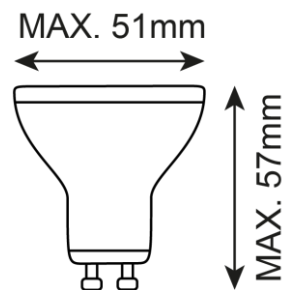

argon® LAMPY

GU10 LED MAX 5W ISOLA 1810

DE

L1

Stromleitung (Phase) braun

Schutzklasse II Lampe ohne Schutzleitung

L

Stromleitung (Phase) schwarz

Schutzklasse I Lampe mit Schutzleitung

PE

Schutzleitung (gelb/grün)

Symbol für den Netzanschluss auf der Lampenseite

N

Neutraler Leiter (null)

Symbol für den Netzanschluss auf der Hausseite

ENG