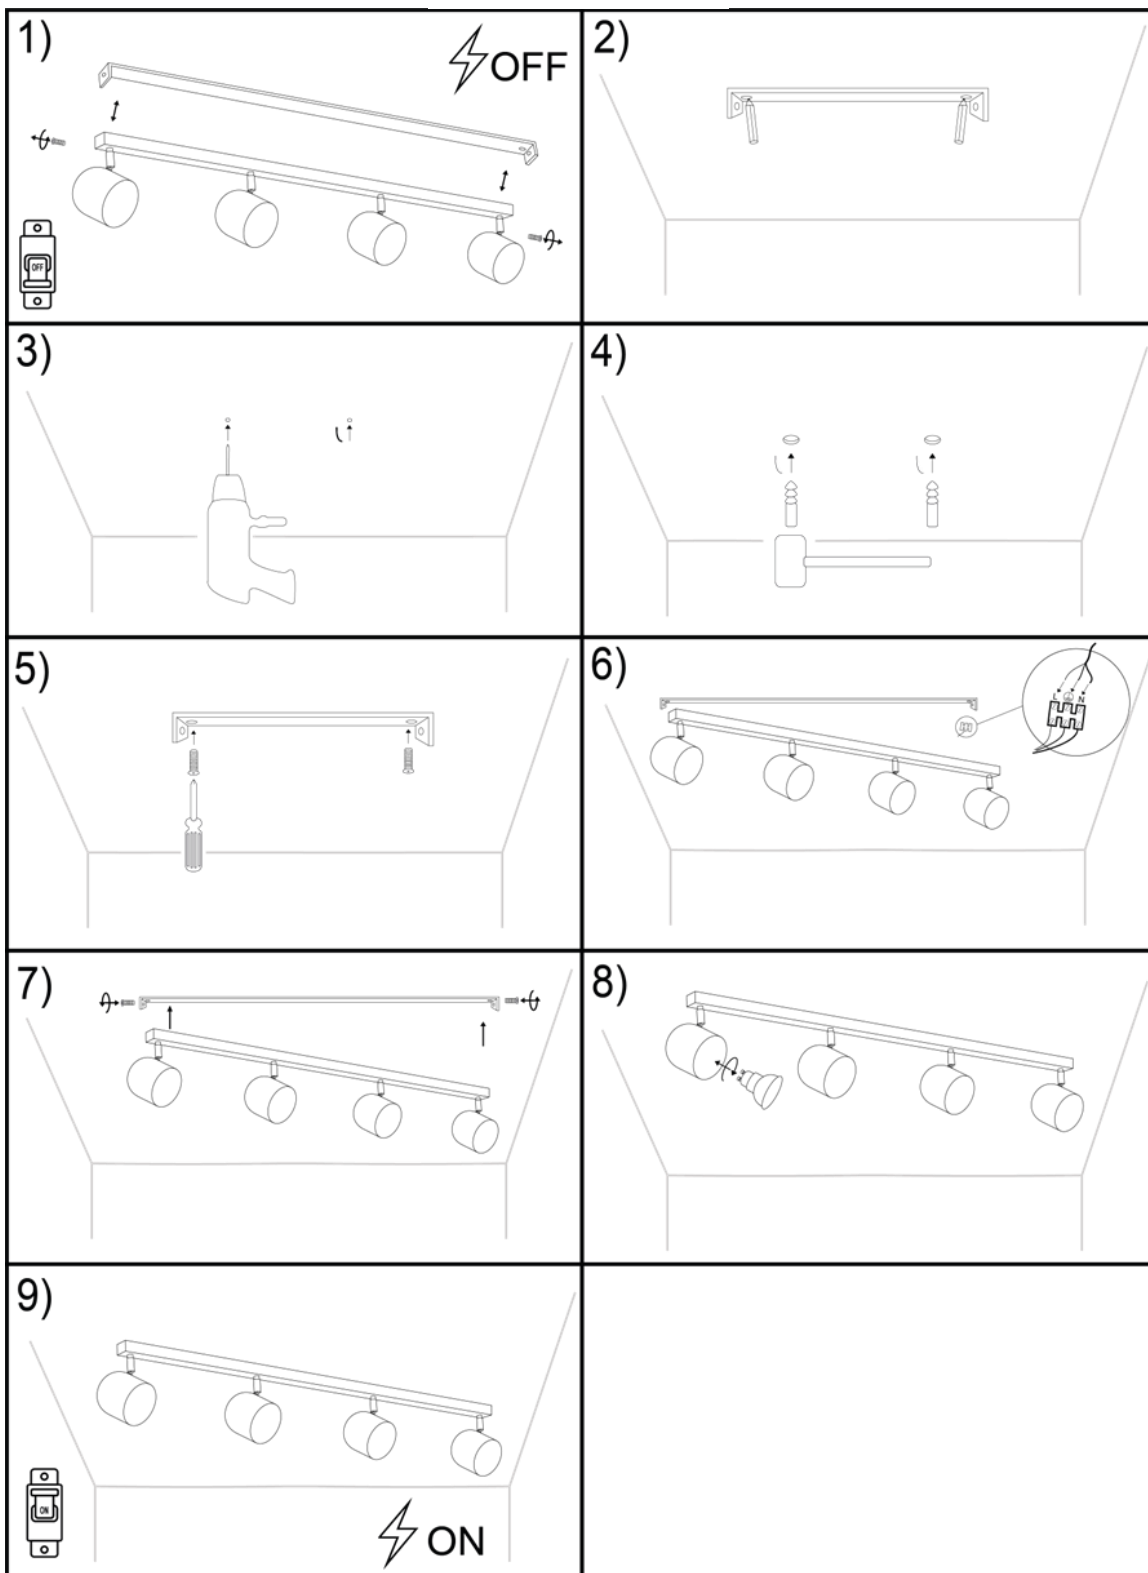

argon® LAMPY

GU10 LED MAX 5W ISOLA 1810

DE

L1

Stromleitung (Phase) braun

Schutzklasse II Lampe ohne Schutzleitung

L

Stromleitung (Phase) schwarz

Schutzklasse I Lampe mit Schutzleitung

PE

Schutzleitung (gelb/grün)

Symbol für den Netzanschluss auf der Lampenseite

N

Neutraler Leiter (null)

Symbol für den Netzanschluss auf der Hausseite

ENG

L

Przewód prądowy (faza) czarny

Klasa ochronna I Lampa z przewodem ochronnym. Przewód ochronny - symbol

PE

Przewód ochronny (żółto/zielony)

Symbol Podłączenie do sieci od strony lampy

N

Przewód zerowy (neutralny) niebieski

Symbol Podłączenie do sieci od strony domu