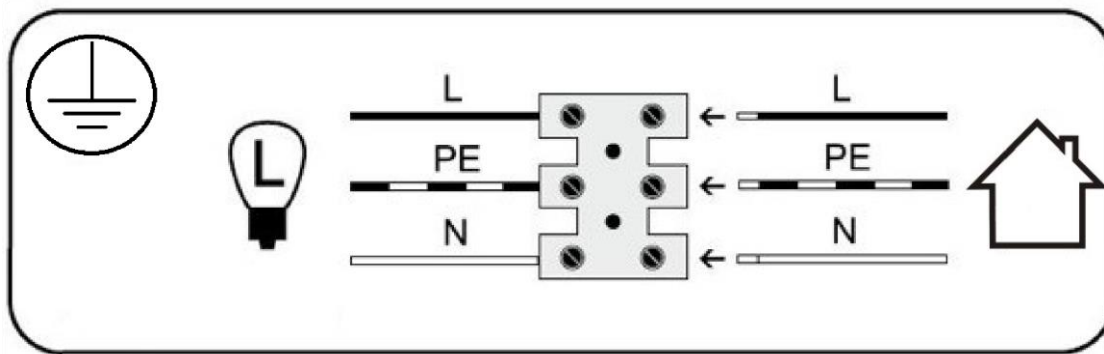

argon® LAMPY

GU10 LED MAX 5W ISOLA 1810

DE

L1

Stromleitung (Phase) braun

Schutzklasse II Lampe ohne Schutzleitung

L

Stromleitung (Phase) schwarz

Schutzklasse I Lampe mit Schutzleitung

PE

Schutzleitung (gelb/grün)

Symbol für den Netzanschluss auf der Lampenseite

N

Neutraler Leiter (null)

Symbol für den Netzanschluss auf der Hausseite

ENG

Symbol Podłączenie do sieci od strony domu