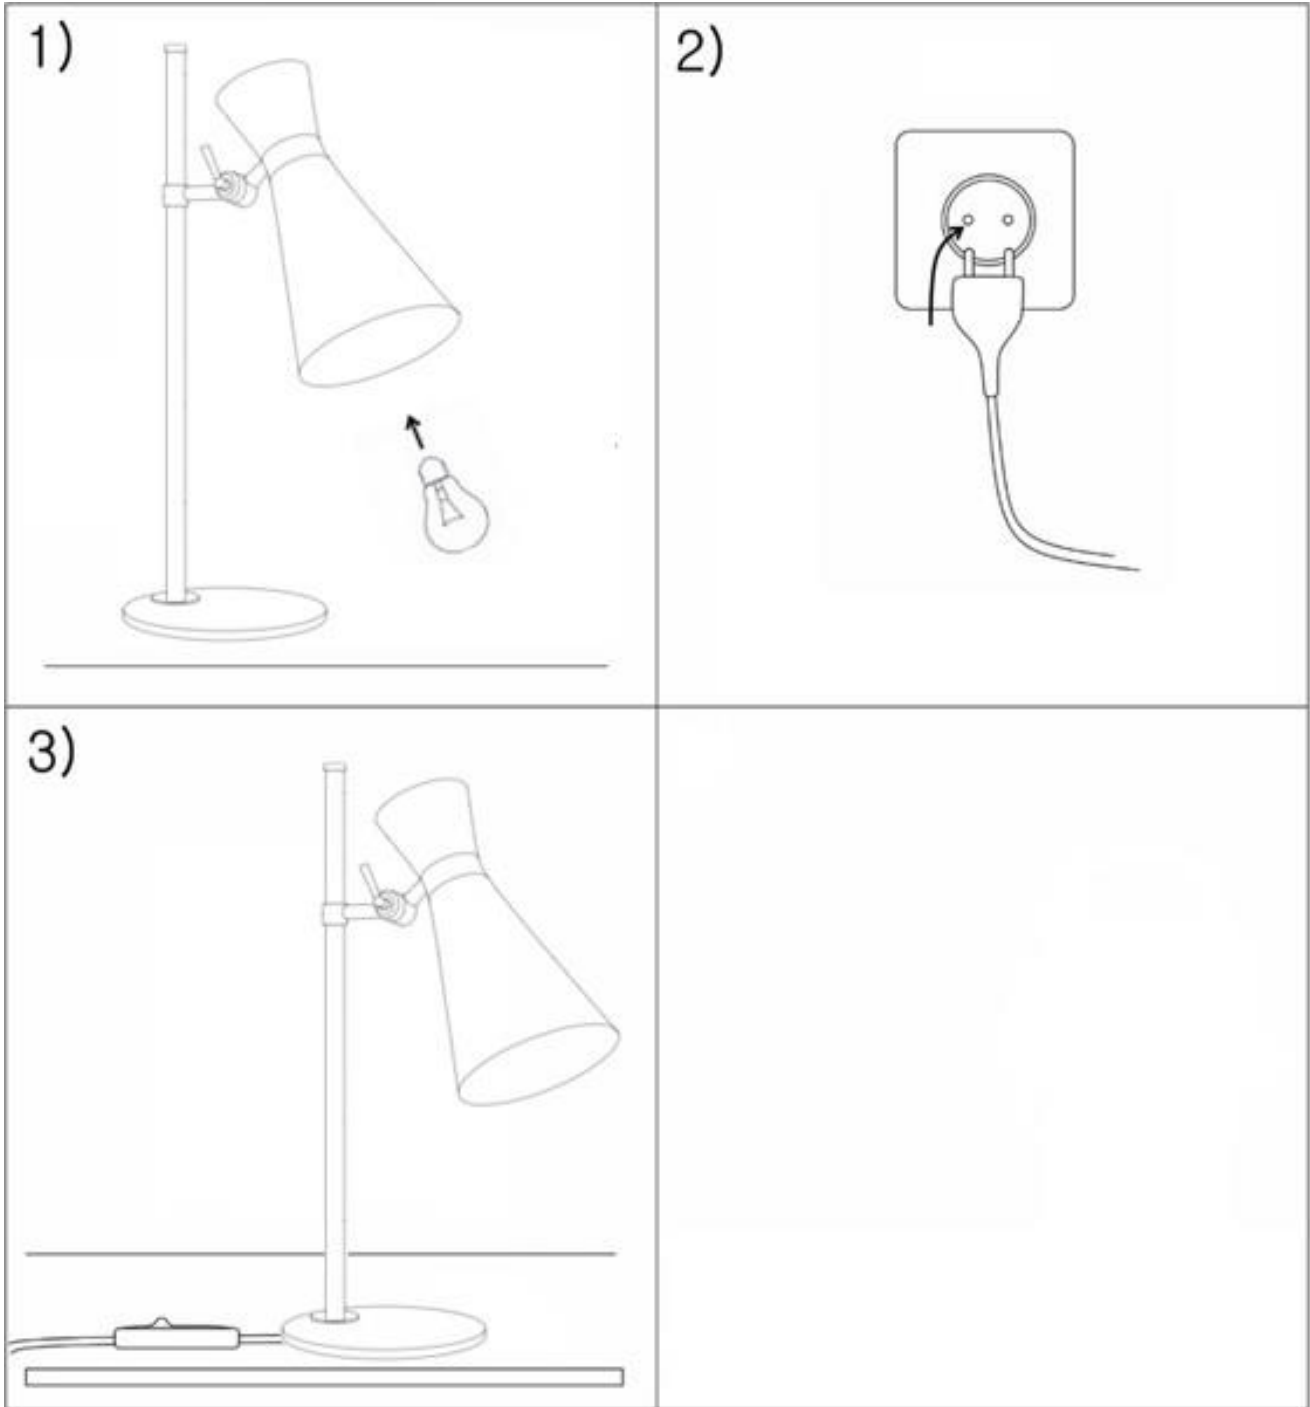

# argon® LAMPY

LUKKA 3890

MAX. 50mm

E27 LED MAX 15W  LUKKA 3890