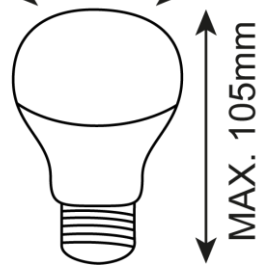

# argon® LAMPY

LUKKA 3890

MAX. 50mm

E27 LED MAX 15W  LUKKA 3890