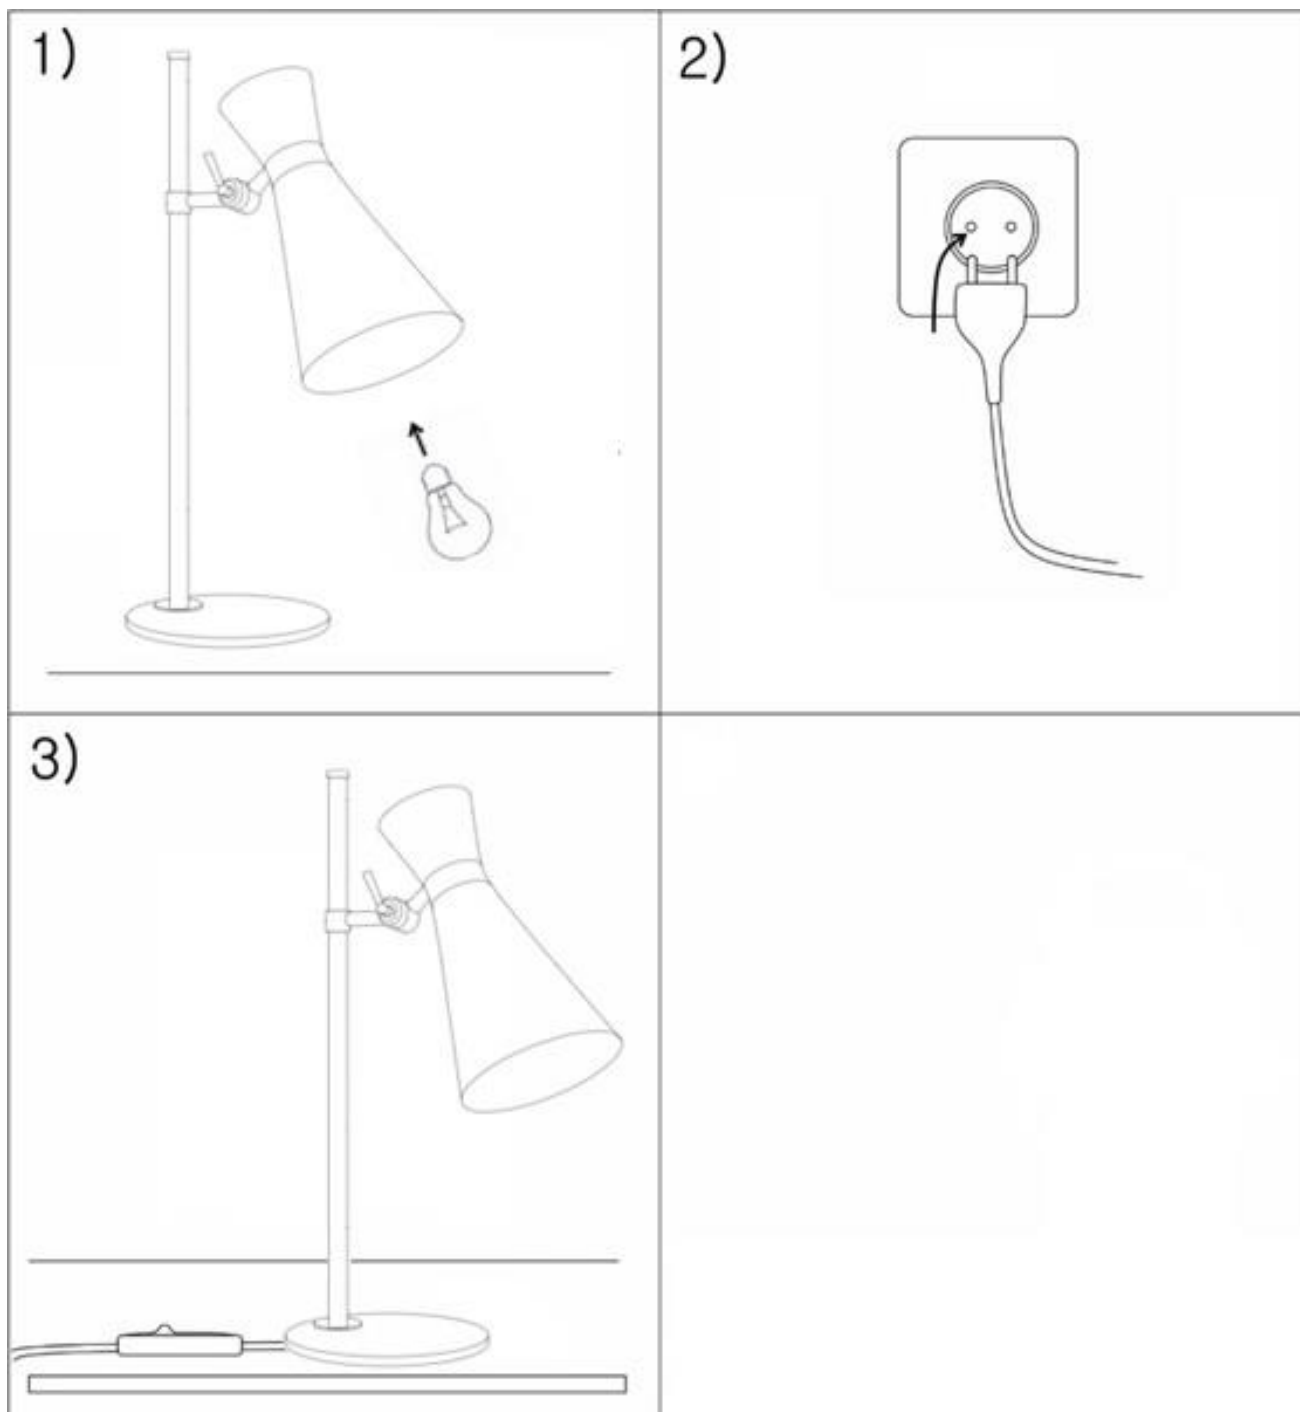

argon® LAMPY

LUKKA 3894

MAX. 50mm

E27 LED MAX 15W  LUKKA 3894