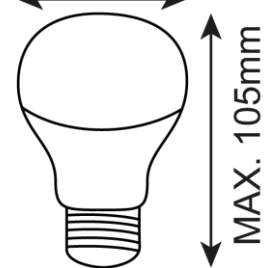

argon® LAMPY

LUKKA 3894

MAX. 50mm

E27 LED MAX 15W  LUKKA 3894