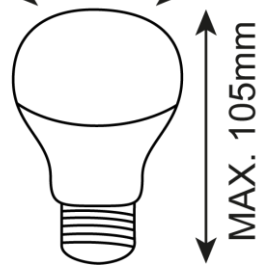

argon® LAMPY

MAGIC 4130

MAX. 50mm

E27 LED MAX 15W  MAGIC 4130