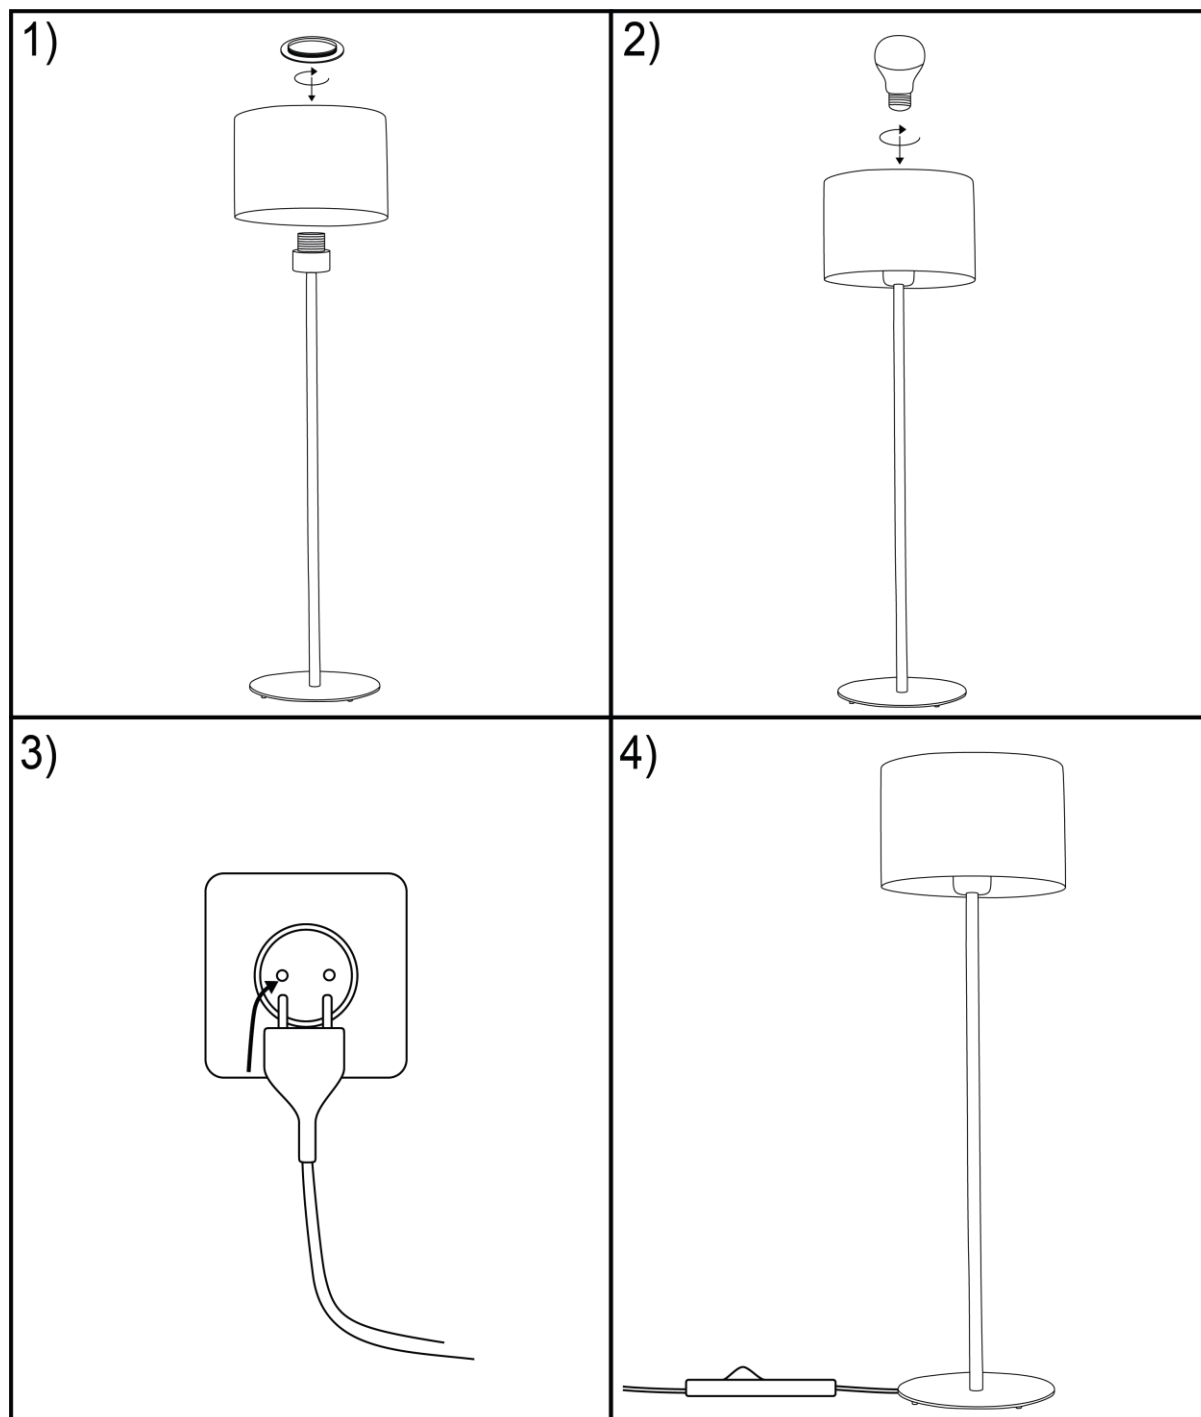

argon® LAMPY

MAGIC 4131

MAX. 50mm

MAX. 105mm

E27 LED MAX 15W  MAGIC 4131