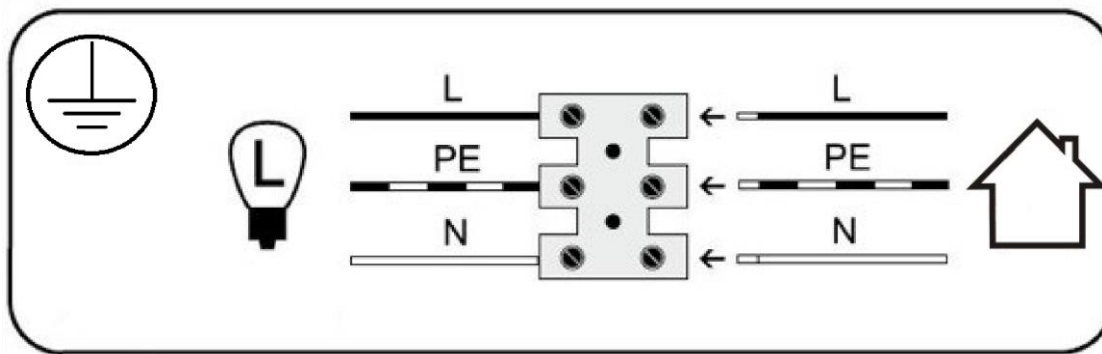

argon® LAMPY

TORELLO 8338

GU10 LED MAX 10W  TORELLO 8338

DE

L1

Stromleitung (Phase) braun

Schutzklasse II Lampe ohne Schutzleitung

L

Stromleitung (Phase) schwarz

Schutzklasse I Lampe mit Schutzleitung

PE

Schutzleitung (gelb/grün)

Symbol für den Netzanschluss auf der Lampenseite

N

Neutraler Leiter (null)

Symbol für den Netzanschluss auf der Hausseite