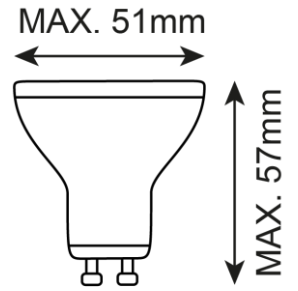

argon® LAMPY

TORELLO 8338

GU10 LED MAX 10W  TORELLO 8338

DE

L1

Stromleitung (Phase) braun

Schutzklasse II Lampe ohne Schutzleitung

L

Stromleitung (Phase) schwarz

Schutzklasse I Lampe mit Schutzleitung

PE

Schutzleitung (gelb/grün)

Symbol für den Netzanschluss auf der Lampenseite

N

Neutraler Leiter (null)

Symbol für den Netzanschluss auf der Hausseite