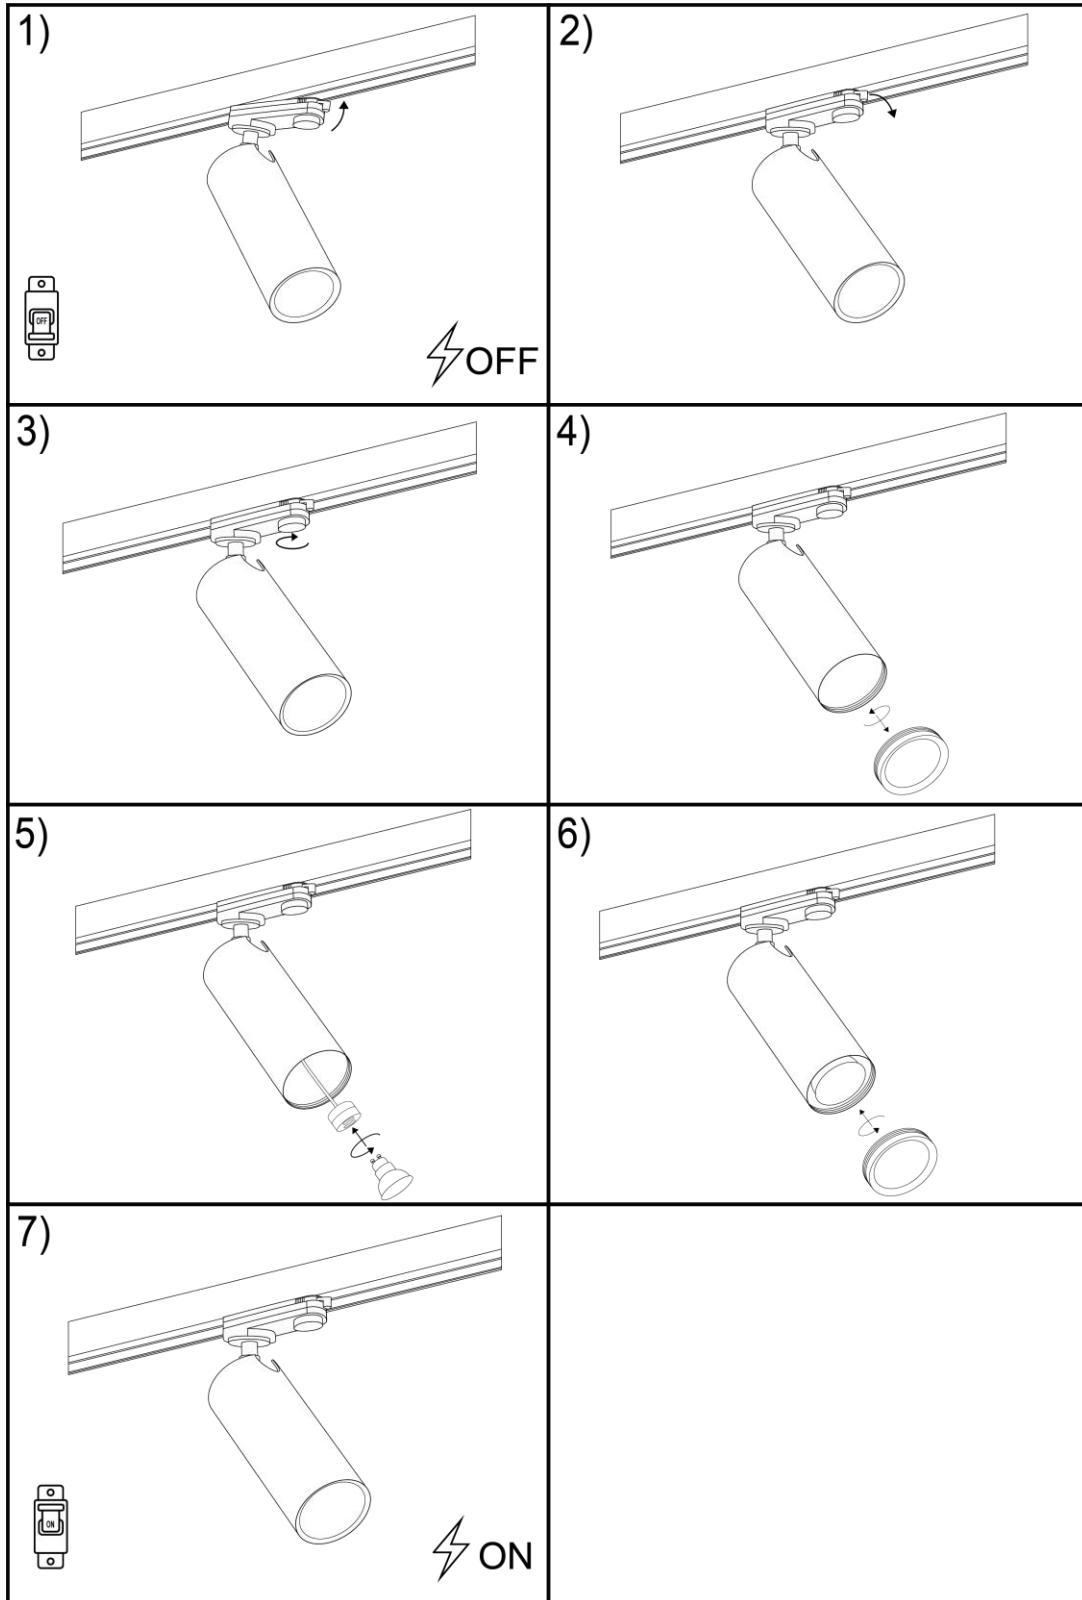

argon® LAMPY

TORELLO 8338

GU10 LED MAX 10W  TORELLO 8338

DE

L1

Stromleitung (Phase) braun

Schutzklasse II Lampe ohne Schutzleitung

L

Stromleitung (Phase) schwarz

Schutzklasse I Lampe mit Schutzleitung

PE

Schutzleitung (gelb/grün)

Symbol für den Netzanschluss auf der Lampenseite

N

Neutraler Leiter (null)

Symbol für den Netzanschluss auf der Hausseite

N

Przewód zerowy (neutralny) niebieski

Symbol Podłączenie do sieci od strony domu