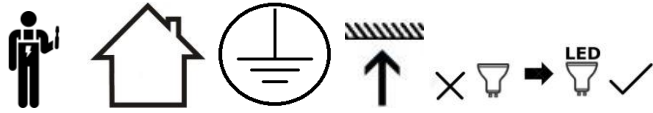

argon® LAMPY

TORELLO 8338

GU10 LED MAX 10W  TORELLO 8338

DE

L1

Stromleitung (Phase) braun

Schutzklasse II Lampe ohne Schutzleitung

L

Stromleitung (Phase) schwarz

Schutzklasse I Lampe mit Schutzleitung

PE

Schutzleitung (gelb/grün)

Symbol für den Netzanschluss auf der Lampenseite

N

Neutraler Leiter (null)

Symbol für den Netzanschluss auf der Hausseite