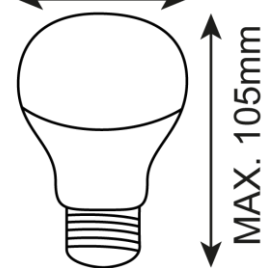

argon® LAMPY

MAX. 50mm

E27 LED MAX 15W  VENETO 8037