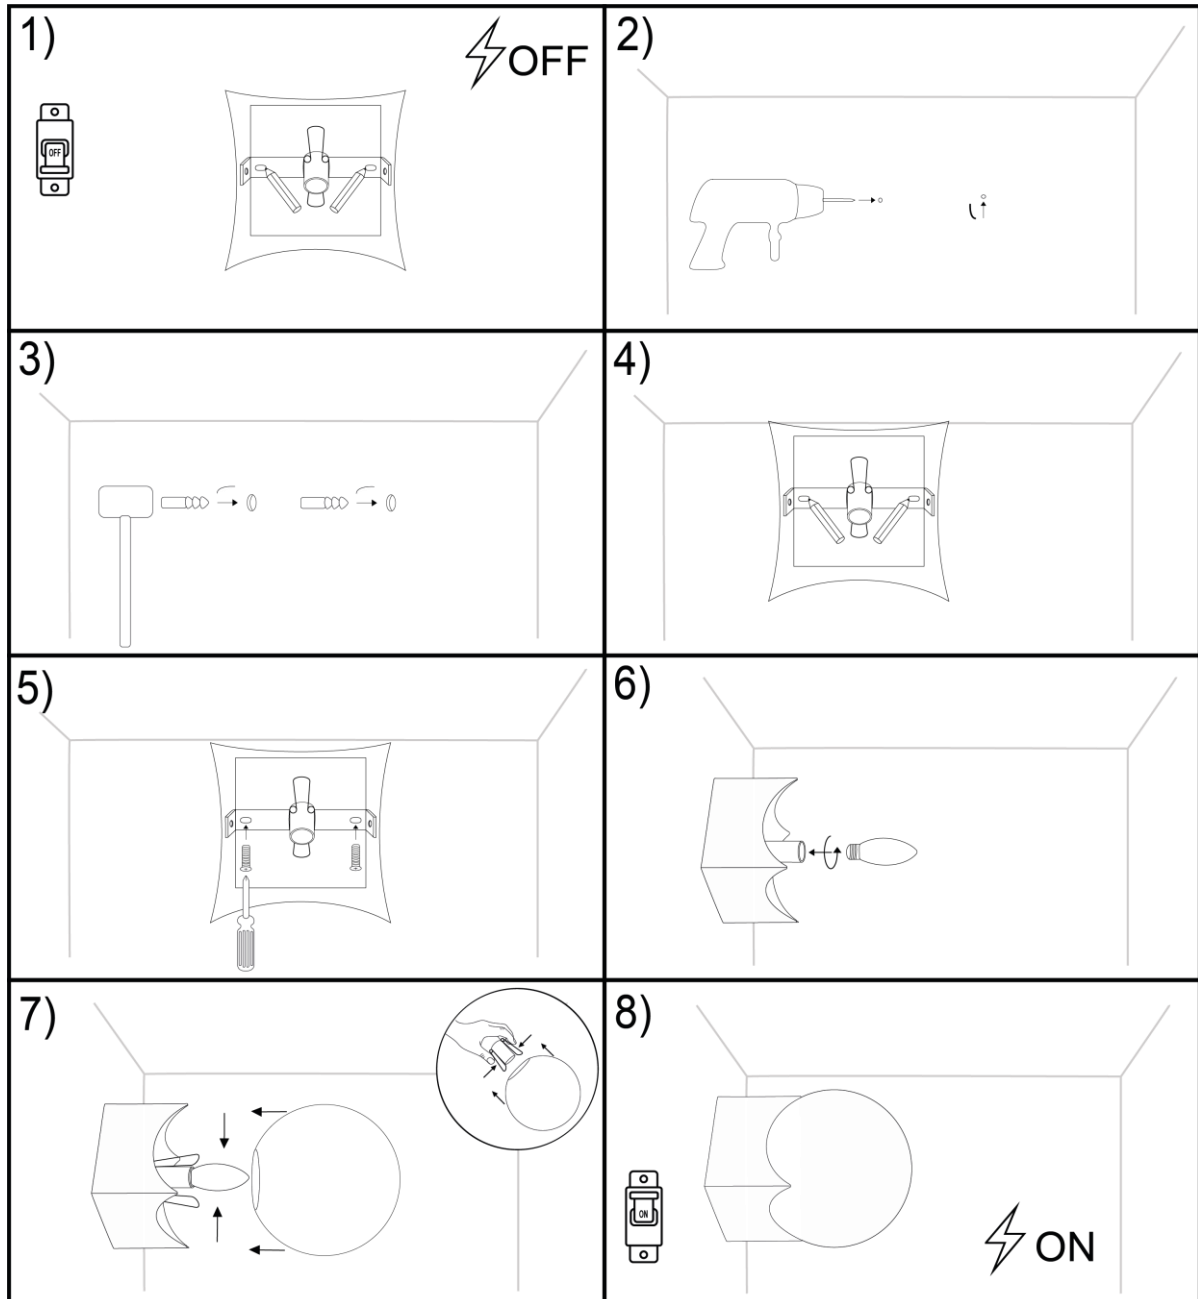

# argon® LAMPY

E14 LED MAX 7W  AUSTIN 4718