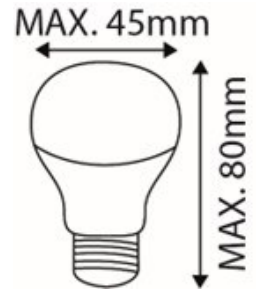

# argon® LAMPY

E14 LED MAX 7W  AUSTIN 4718