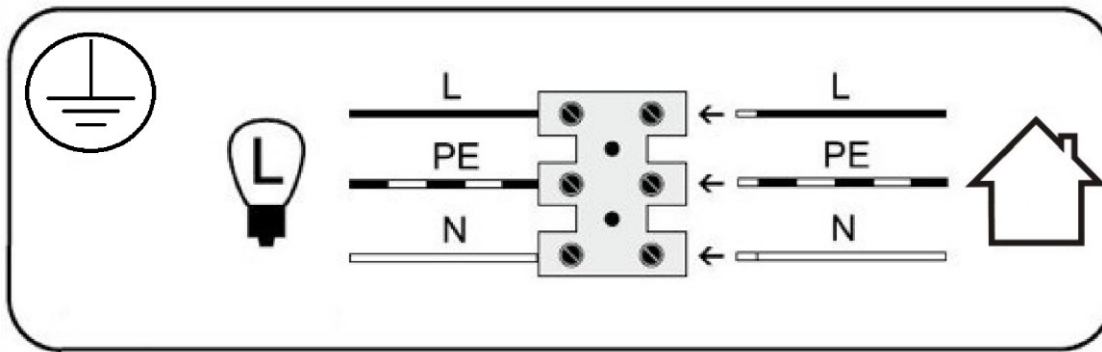

E14 LED MAX 7W PORTORYKO 3678

**DE**

**L1**

Stromleitung (Phase) braun

**L**

Stromleitung (Phase) schwarz

**PE**

Schutzleitung (gelb/grün)

**N**

Neutraler Leiter (null)

Schutzklasse II Lampe ohne Schutzleitung

Schutzklasse I Lampe mit Schutzleitung

Symbol für den Netzanschluss auf der Lampenseite

Symbol für den Netzanschluss auf der Hausseite