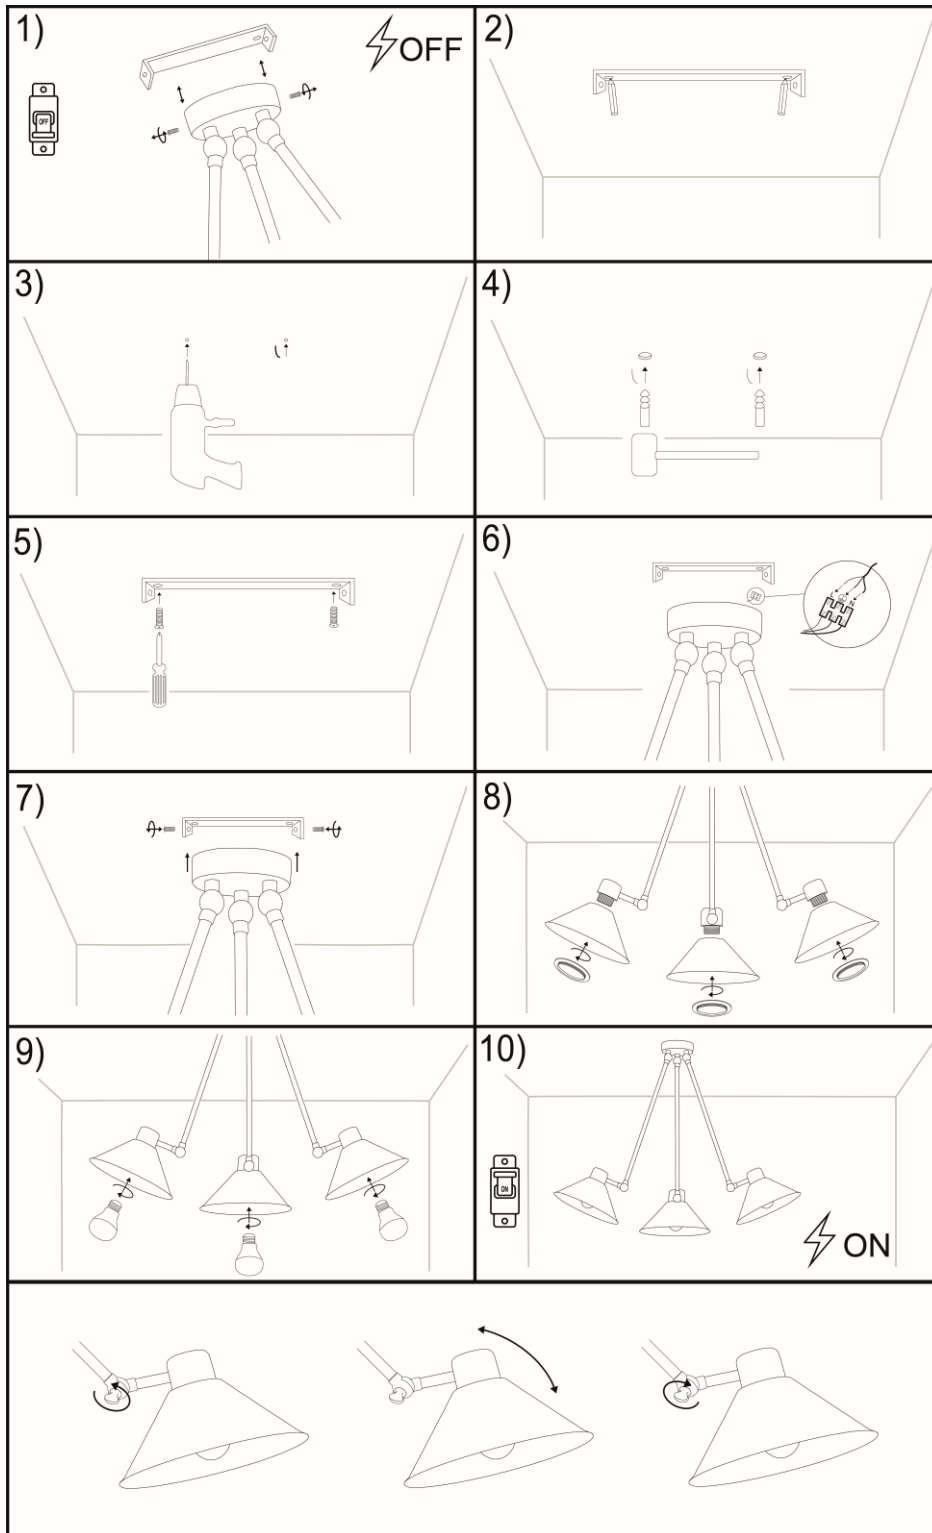

argon® LAMPY

ALTEA 1451

MAX. 50mm

MAX. 105mm

E27 LED MAX 15W  ALTEA 1451

DE

L1

Stromleitung (Phase) braun

L

Stromleitung (Phase) schwarz

PE

Schutzleitung (gelb/grün)

N

Neutraler Leiter (null)

Schutzklasse II Lampe ohne Schutzleitung

Schutzklasse I Lampe mit Schutzleitung

Symbol für den Netzanschluss auf der Lampenseite

Symbol für den Netzanschluss auf der Hausseite

ENG

L1

Power wire (phase) brown

L

Power wire (phase) black

PE