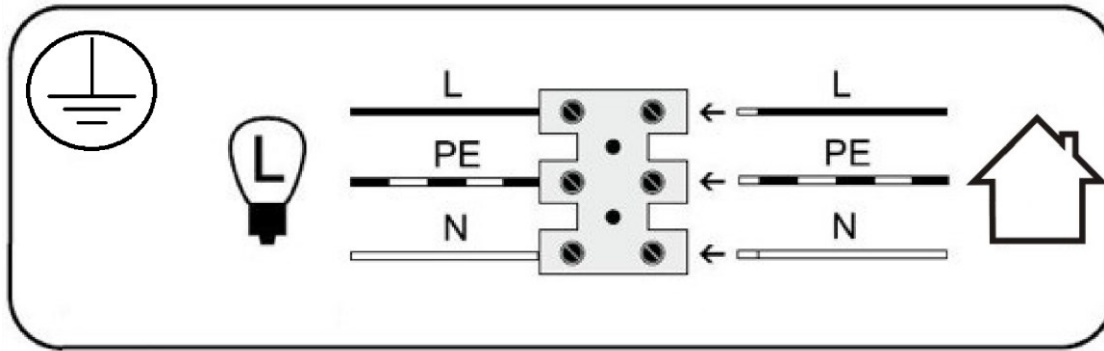

argon® LAMPY

ALTEA 1451

MAX. 50mm

MAX. 105mm

E27 LED MAX 15W  ALTEA 1451

DE

L1

Stromleitung (Phase) braun

L

Stromleitung (Phase) schwarz

PE

Schutzleitung (gelb/grün)

N

Neutraler Leiter (null)

Schutzklasse II Lampe ohne Schutzleitung

Schutzklasse I Lampe mit Schutzleitung

Symbol für den Netzanschluss auf der Lampenseite

Symbol für den Netzanschluss auf der Hausseite

ENG

L1

Power wire (phase) brown

L

Power wire (phase) black

PE